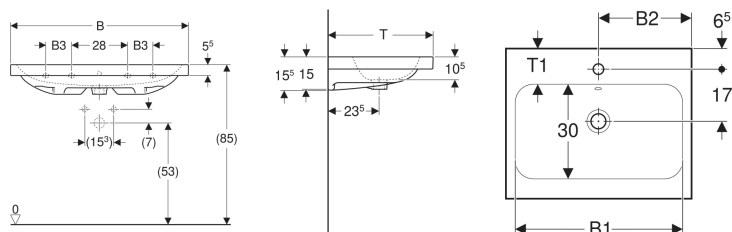

Geberit iCon Light Waschtisch

Beispielbild

Eigenschaften

- Unterbaufähig

Technische Daten

Werkstoff

Sanitärkeramik

Art.-Nr.	Farbe / Oberfläche	Hahnloch	Überlauf	B	B1	B2	B3	Breite Unterschrank	H	T	T1	Befestigungspunkte	VE 1
501.836.00.1	weiß	mittig	sichtbar	90 cm	83 cm	45 cm	13 cm	88.8 cm	15.5 cm	48 cm	11 cm	4	1 St.

Zubehör

- Geberit Tauchrohrgeruchsverschluss für Waschbecken, Abgang horizontal
- Geberit Waschbeckenablauf Raumsparmodell, schmale Ausführung, mit Außenventilstopfen mit Druckbetätigung
- Geberit Waschbeckenablauf Raumsparmodell, schmale Ausführung, mit Außenventilstopfen mit Hebelbetätigung
- Geberit Waschbeckenablauf Raumsparmodell, schmale Ausführung, mit freiem Auslauf und Ventilabdeckung
- Geberit Drehbetätigung mit Kabelzug