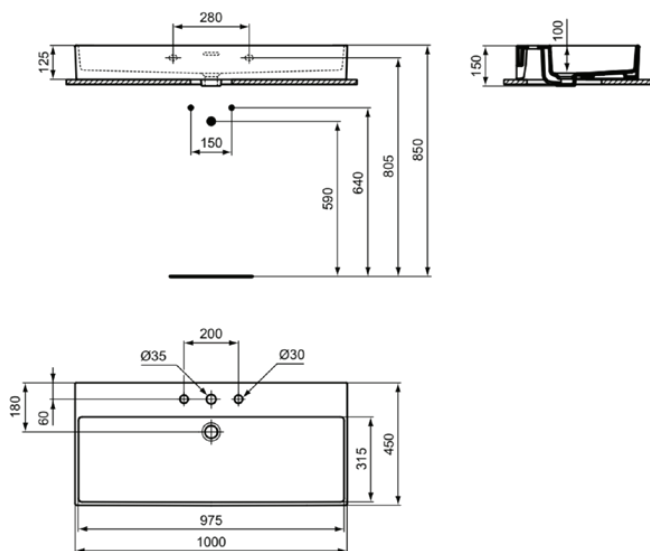

EXTRA

T390701

EXTRA | Waschtisch 1000x450x150 mm in weiß glänzend, 3 Hahnlöcher, mit Überlauf | Platzsparender Waschtisch

Bild & Zeichnung

Allgemeine Informationen

Produktkategorie:	Waschtische
Produktart:	Waschtisch
Marke:	Ideal Standard
Kollektion:	EXTRA
Designer:	Palomba Serafini Associati
Colour:	01 - Weiß Glänzend
Oberflächenveredelung:	glänzend
Maximale Höhe (mm):	150
Maximale Breite (mm):	1000
Ausladung (mm):	450
Nettogewicht (kg):	23.30
EAN Code:	8014140468158

Features

Platzsparender Waschtisch

Produktstandards & Zertifikate

Normen:	EN 14688
Declaration of Performance classification (DoP):	CL25

Produktspezifikationen

Farbcode:	01
Farbbeschreibung:	weiß glänzend
Barrierefreies Produkt:	Nein
Mit Kettenöse:	Nein
Material:	Keramik
Materialspezifikation:	Feinfeurton
Anzahl von Hahnlöchern je Waschbecken:	3
Anzahl von Waschbecken:	1
Sichtbarer Überlauf:	Ja
PVD Technologie:	Nein
Ablagefläche:	Hinten
Oberflächenveredelung:	glänzend
Position des Hahnlochs:	Links / Rechts / Mitte
Form des Überlaufs:	Geschlitzt
Mit Rückwand:	Nein
Mit Verschlussstopfen:	Nein
Mit Überlauf:	Ja
Mit Siphon:	Nein
Montageart:	wandhängend