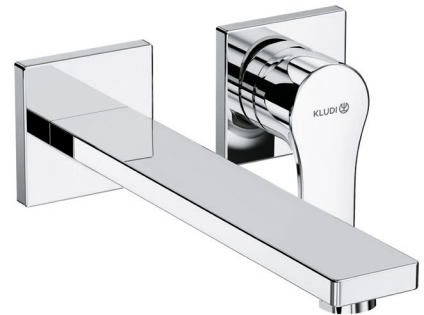

Technische Daten/ Technical Data

KLUDI Zenta
Unterputz-Waschtisch-Einhandmischer
DN 15

Artikel- Nr.:
482450565

Oberfläche:
05 chrom

Artikeltext
Hersteller KLUDI GmbH & Co. KG
Typ: KLUDI Zenta
Unterputz-Waschtisch-Einhandmischer
Ausladung 230mm
Artikel- Nr.: 482450565

Waschtisch-Wand-Armatur
Unterputz-Waschtisch-2-Loch-Wand-Armatur
Einhebelmischer
Feinbau-Set ohne Unterputz-Rohbau-Set
für Unterputzkörper KLUDI Art. Nr. 38242
für Wandeinbau
vertikale Wandmontage
geschlossener Hebel, Metall
Strahlregler, S-Pointer M24
Durchflussmenge bei 3 bar 7 l/min.
fester Auslauf

Produktabbildung/ Product picture