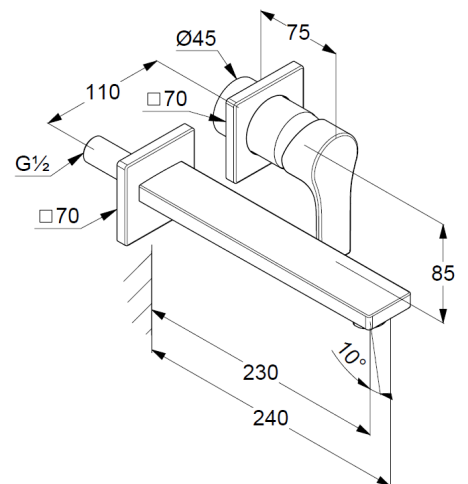

Technische Daten/ Technical Data

KLUDI Zenta
Unterputz-Waschtisch-Einhandmischer
DN 15

Artikel- Nr.:
482450565

Oberfläche:
05 chrom

Artikeltext
Hersteller KLUDI GmbH & Co. KG
Typ: KLUDI Zenta
Unterputz-Waschtisch-Einhandmischer
Ausladung 230mm
Artikel- Nr.: 482450565

Waschtisch-Wand-Armatur
Unterputz-Waschtisch-2-Loch-Wand-Armatur
Einhebelmischer
Feinbau-Set ohne Unterputz-Rohbau-Set
für Unterputzkörper KLUDI Art. Nr. 38242
für Wandeinbau
vertikale Wandmontage
geschlossener Hebel, Metall
Strahlregler, S-Pointer M24
Durchflussmenge bei 3 bar 7 l/min.
fester Auslauf

Produktabbildung/ Product picture

Maßzeichnung/ Dimensional drawing

Durchfluss/ Flow rate