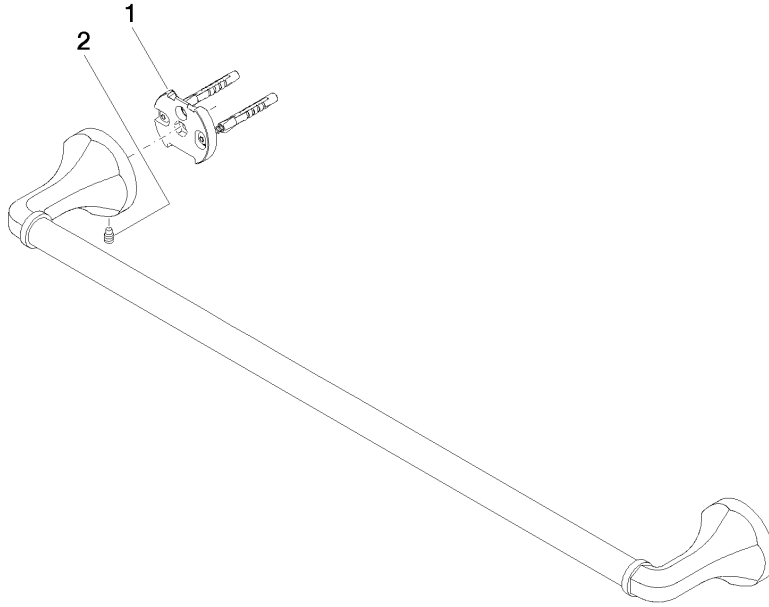

83 060 361

- Stichtmaß 600 mm
- Breite 660 mm
- Höhe 60 mm
- Rosette Ø 60 mm
- Ausladung 90 mm

	Chrom	83 060 361-00
	Platin gebürstet	83 060 361-06
	Platin	83 060 361-08
	Messing (23kt Gold)	83 060 361-09
	Messing gebürstet (23kt Gold)	83 060 361-28
	Dark Platinum gebürstet	83 060 361-99

Empfohlenes Zubehör

MADISON Befestigung für zweiseitige Glasmontage -
 • Für die Befestigung eines Badetuchhalters plus rückseitigem Badetuchhalter.

12 358 970 90

83 060 361

mm [inches]

Produktversion ab 7/3/2016

83 060 361

Ersatzteilstückliste

Produktversion ab 7/3/2016

Nr.	Artikelnummer	Benennung	Verbaumenge	Lieferzeit
	05 17 97 507 00 90	Befestigungssatz 52 x 45 x 70 mm -	4	2