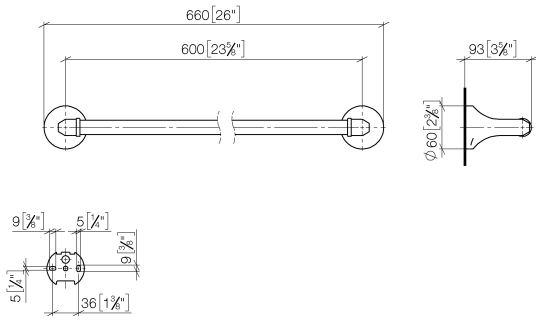

83 060 361

- Stichtmaß 600 mm
- Breite 660 mm
- Höhe 60 mm
- Rosette Ø 60 mm
- Ausladung 90 mm

	Chrom	83 060 361-00
	Platin gebürstet	83 060 361-06
	Platin	83 060 361-08
	Messing (23kt Gold)	83 060 361-09
	Messing gebürstet (23kt Gold)	83 060 361-28
	Dark Platinum gebürstet	83 060 361-99

Empfohlenes Zubehör

MADISON Befestigung für zweiseitige Glasmontage -
 • Für die Befestigung eines Badetuchhalters plus rückseitigem Badetuchhalter.

12 358 970 90

83 060 361

mm [inches]

Produktversion ab 7/3/2016

83 060 361

Ersatzteilstückliste

Produktversion ab 7/3/2016

Nr.	Artikelnummer	Benennung	Verbaumenge	Lieferzeit
	05 17 97 507 00 90	Befestigungssatz 52 x 45 x 70 mm -	4	2