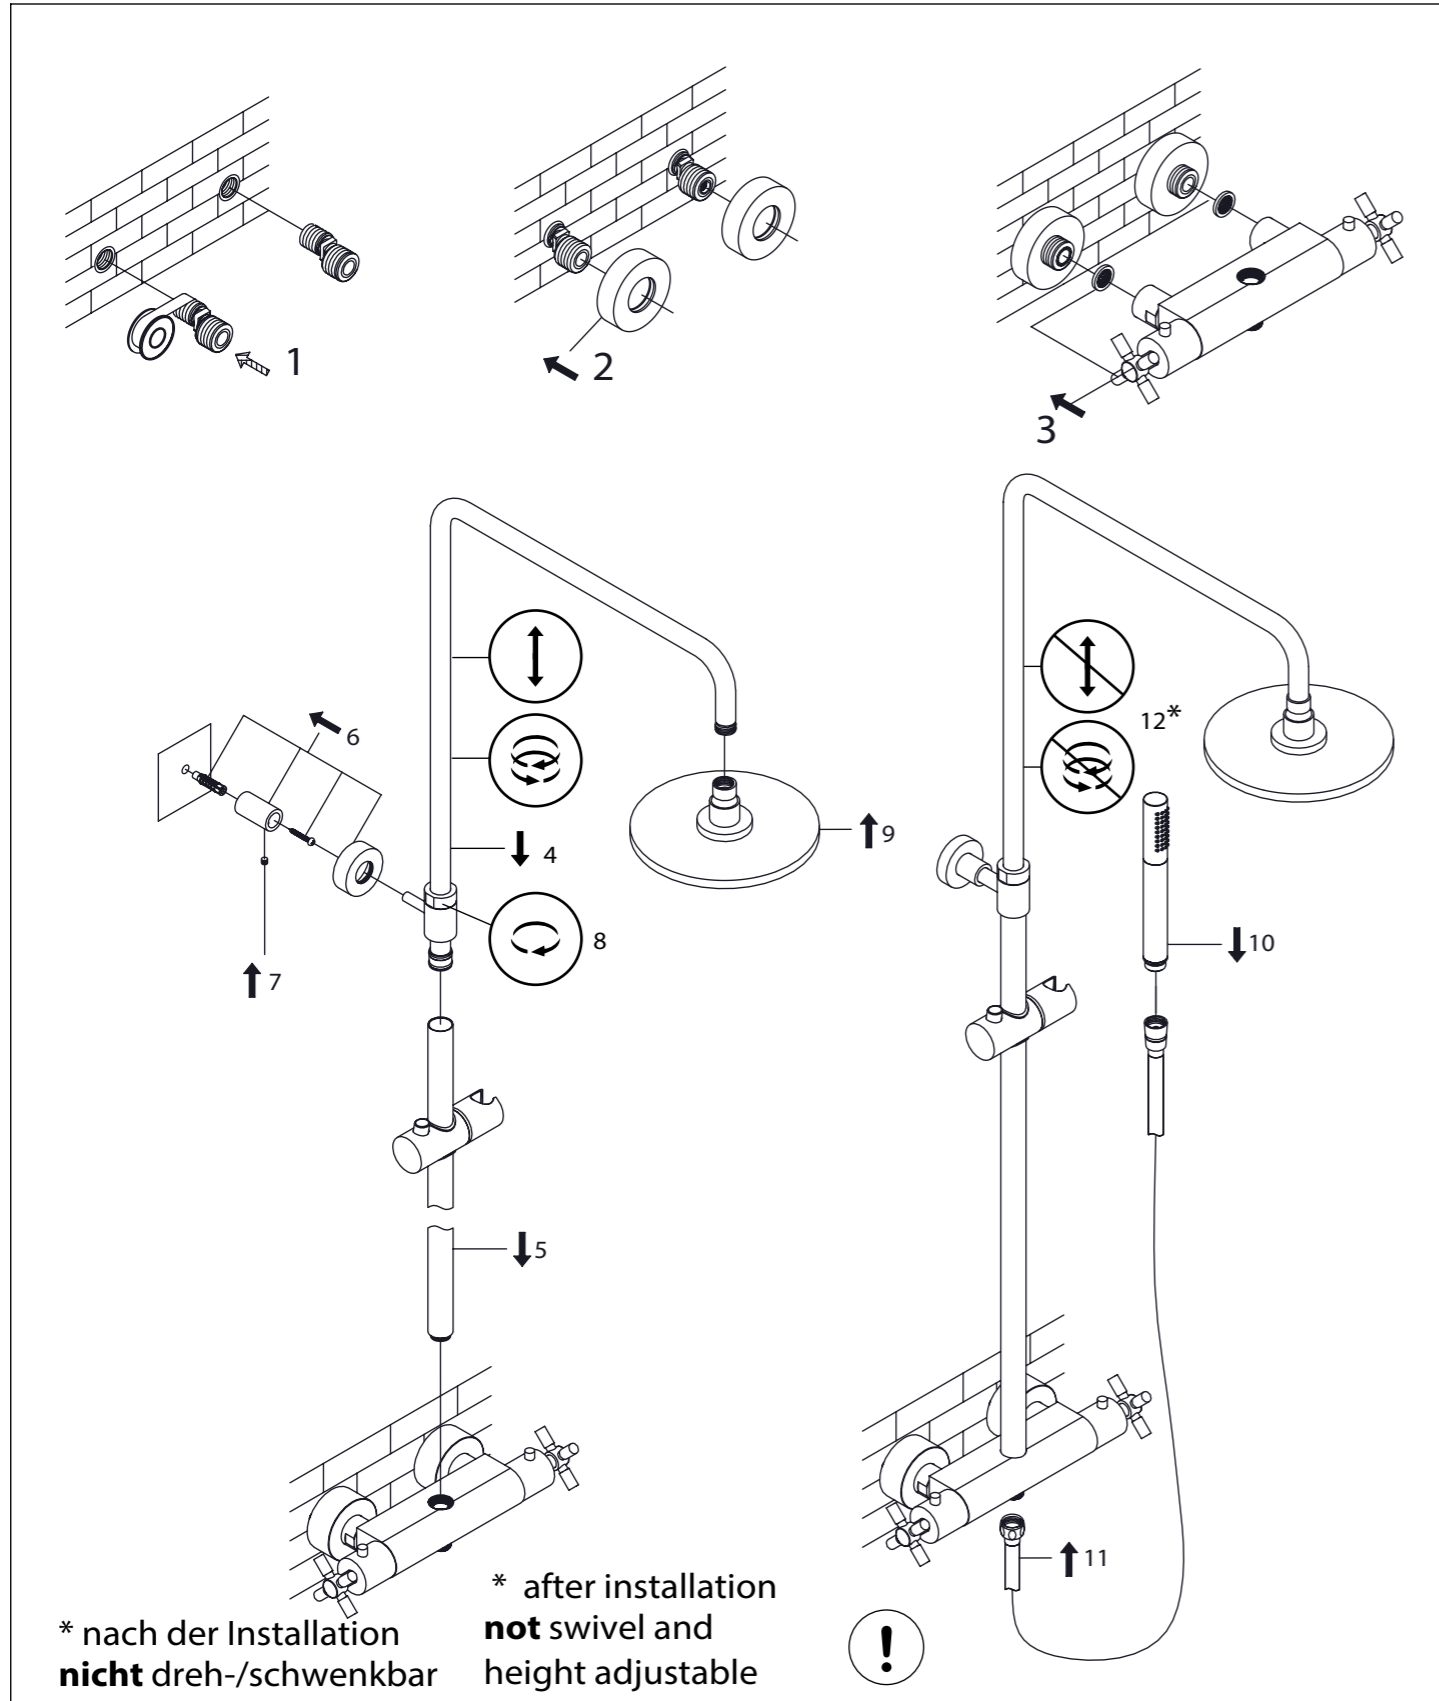

# Brauseset

## Shower set

Art.Nr. 250 2721

### Technische Zeichnung / technical drawing