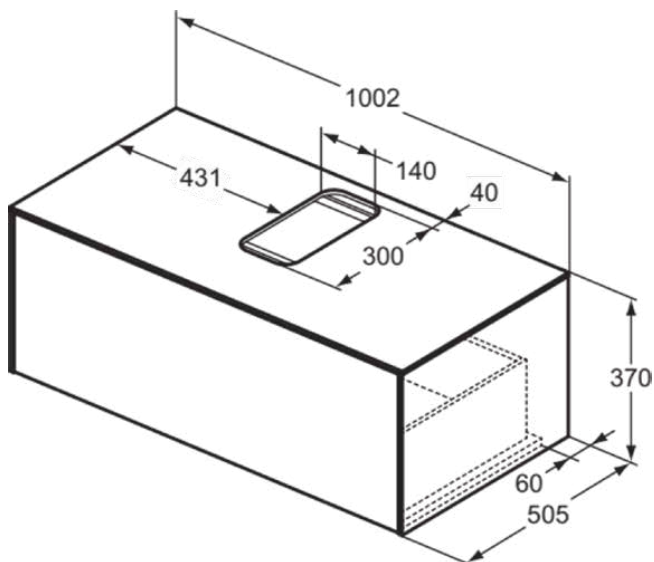

CONCA

T3930Y1

CONCA | Waschtisch-Unterschrank 1002x505x370 mm in weiß matt lackiert, 1 Schublade | Vollauszug, Push-to-open, SoftClosing, Vormontiert, Nachhaltig gewonnenes Holz, Echtholz furnier

Bild & Zeichnung

Allgemeine Informationen

Produktkategorie:	Möbel
Produktart:	Waschtisch-Unterschrank
Marke:	Ideal Standard
Kollektion:	CONCA
Designer:	Palomba Serafini Associati
Colour:	Y1 - Weiß Matt Lackiert
Oberflächenveredelung:	Matt
Höhe (mm):	370
Breite (mm):	1002
Ausladung (mm):	505
Befestigungsart:	Befestigungsset
Nettogewicht (kg):	36.00
EAN Code:	8014140460138

CONCA

T3930Y1

CONCA | Waschtisch-Unterschrank 1002x505x370 mm in weiß matt lackiert, 1 Schublade | Vollauszug, Push-to-open, SoftClosing, Vormontiert, Nachhaltig gewonnenes Holz, Echtholz furnier

Produktspezifikationen