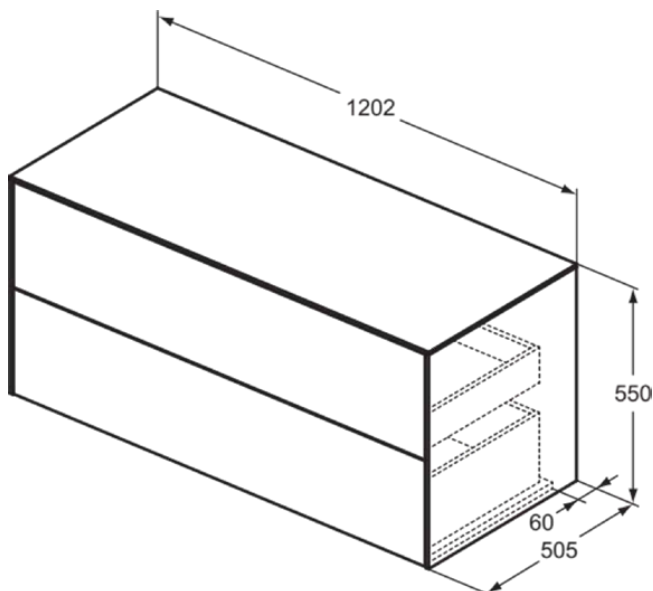

CONCA

T4324Y3

CONCA | Waschtisch-Unterschrank 1202x505x550 mm in sunset matt lackiert, 2 Schubladen | Grifflos, Vollauszug, Push-to-open, SoftClosing, Vormontiert, Nachhaltig gewonnenes Holz, Echtholz furnier

Bild & Zeichnung

Allgemeine Informationen

Produktkategorie:	Möbel
Produktart:	Waschtisch-Unterschrank
Marke:	Ideal Standard
Kollektion:	CONCA
Designer:	Palomba Serafini Associati
Farbe:	Y3 - Sunset Matt Lackiert
Oberflächenveredelung:	Matt
Höhe (mm):	550
Breite (mm):	1202
Ausladung (mm):	505
Befestigungsart:	Befestigungsset
Nettogewicht (kg):	56.40
EAN Code:	8014140464174