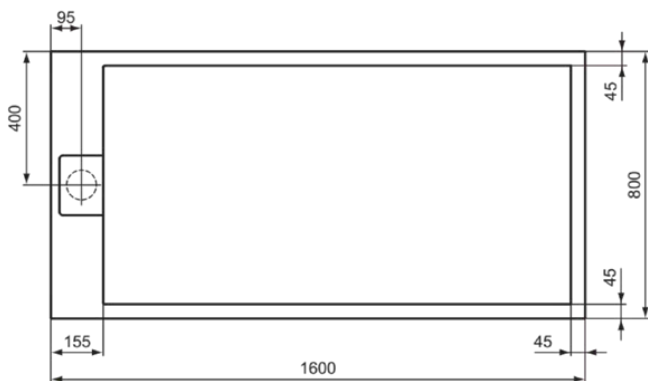

## T5571FR

ULTRA FLAT S I.LIFE | Rechteck-Brausewanne 1600x800x36 mm in carraraweiß, ohne Ablaufgarnitur | Antibakteriell, Rutschhemmende Oberfläche, Barrierefrei, gemäß DIN 18040, Zuschneidbar, Reparierbar, 35/36 mm Höhe

### Allgemeine Informationen

Produktkategorie:	Brausewannen
Produktart:	Rechteck-Brausewanne
Marke:	Ideal Standard
Kollektion:	ULTRA FLAT S I.LIFE
Designer:	Palomba Serafini Associati
Farbe:	FR - Carraraweiß
Oberflächenveredelung:	Matt
Höhe (mm):	36
Breite (mm):	1600
Ausladung (mm):	800
Nettogewicht (kg):	56.70
EAN Code:	8014140516781