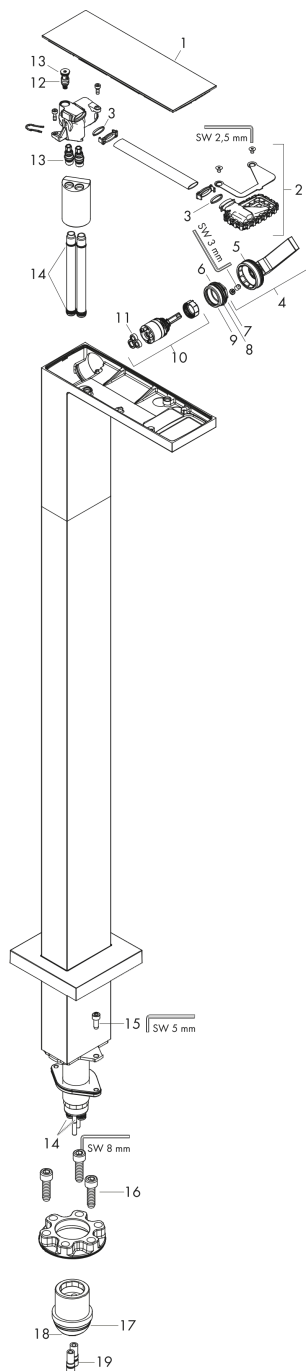

AXOR MyEdition
Einhebel-Waschtischmischer bodenstehend mit Push-Open Ablaufgarnitur
Oberfläche: **Chrom/Schwarzglas** Artikelnummer: **47040600**

Merkmale

- besteht aus: Einhebel-Waschtischmischer, Platte, Ablaufgarnitur
- Ausladung: 196 mm
- Auslaufhöhe: 1158 mm
- Griffvariante: Hebelgriff
- Glasplatte aus Sicherheitsglas
- Strahlart: PowderRain
- maximale Durchflussmenge bei 3 bar: 5 l/min
- Keramikmischsystem
- Temperaturbegrenzung einstellbar
- mit isolierter Wasserführung - Wasserwege ohne Kontakt zu Nickel und Blei
- für Durchlauferhitzer geeignet
- Push-Open Ablaufgarnitur G 1¼
- Anschlussart: Grundkörper
- Anschlussgröße: DN15
- EU-Taxonomie: max. 6 l/min - wesentlicher Beitrag (SC) möglich
- DVGW NW-6512CU0166
- P-IX 29365/IO

Baujahr: >10/18

AXOR MyEdition
Einhebel-Waschtischmischer bodenstehend mit Push-Open Ablaufgarnitur
 Oberfläche: **Chrom/Schwarzglas** Artikelnummer: **47040600**

Ersatzteilliste

Baujahr: >10/18

| Pos. | | Artikelnummer | PG | VE |
|------|-------------------------|---------------|----|----|
| 1 | Abdeckung | 47901600 | 98 | 1 |
| 2 | Strahlformer | 93385000 | 14 | 1 |
| 3 | O-Ring 13x1,5 | 98475000 | 1 | 1 |
| 4 | Griff | 93386000 | 15 | 1 |
| 5 | O-Ring 33x1,5 | 98164000 | 1 | 1 |
| 6 | Mutter | 92926000 | 5 | 1 |
| 7 | O-Ring 30x1,5 | 98433000 | 1 | 1 |
| 8 | O-Ring 29x2 | 98391000 | 1 | 1 |
| 9 | O-Ring 25x1,5 | 98146000 | 1 | 1 |
| 10 | Kartusche kpl. | 92900000 | 11 | 1 |
| 11 | Dichtung | 93383000 | 4 | 1 |
| 12 | Serviceeinheit | 93384000 | 10 | 1 |
| 13 | O-Ring 8x1,75 | 97827000 | 1 | 1 |
| 14 | O-Ring 9x1,5 | 98117000 | 1 | 1 |
| 15 | Zylinderschraube M6x16 | 92857000 | 1 | 1 |
| 16 | Zylinderschraube M10x35 | 97670000 | 5 | 1 |
| 17 | O-Ring 44x2,5 | 98162000 | 2 | 1 |
| 18 | O-Ring 29x3 | 98371000 | 2 | 1 |
| 19 | O-Ring 7x2 | 98419000 | 1 | 1 |
| a | Verlängerung 60 mm | 97686000 | 98 | 1 |