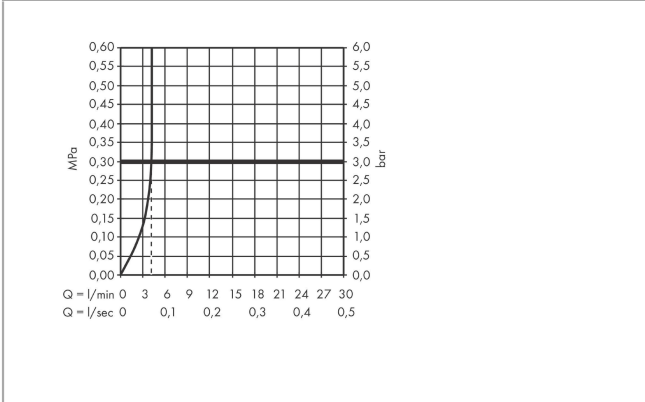

Durchflussdiagramm