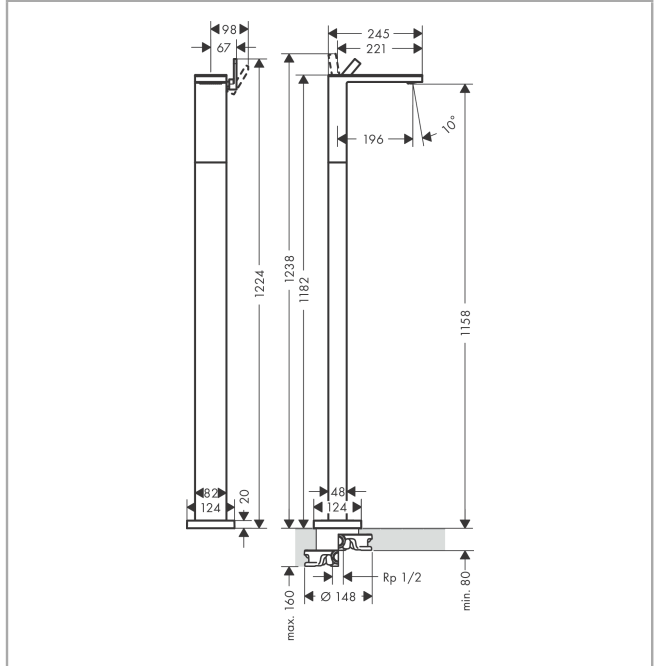

AXOR MyEdition
Einhebel-Waschtischmischer bodenstehend mit Push-Open Ablaufgarnitur
Oberfläche: **Chrom/Schwarzglas** Artikelnummer: **47040600**

Merkmale

- besteht aus: Einhebel-Waschtischmischer, Platte, Ablaufgarnitur
- Ausladung: 196 mm
- Auslaufhöhe: 1158 mm
- Griffvariante: Hebelgriff
- Glasplatte aus Sicherheitsglas
- Strahlart: PowderRain
- maximale Durchflussmenge bei 3 bar: 5 l/min
- Keramikmischsystem
- Temperaturbegrenzung einstellbar
- mit isolierter Wasserführung - Wasserwege ohne Kontakt zu Nickel und Blei
- für Durchlauferhitzer geeignet
- Push-Open Ablaufgarnitur G 1¼
- Anschlussart: Grundkörper
- Anschlussgröße: DN15
- EU-Taxonomie: max. 6 l/min - wesentlicher Beitrag (SC) möglich
- DVGW NW-6512CU0166
- P-IX 29365/IO

Produktabbildung

Maßzeichnung

Durchflussdiagramm

AXOR MyEdition
Einhebel-Waschtischmischer bodenstehend mit Push-Open Ablaufgarnitur
 Oberfläche: **Chrom/Schwarzglas** Artikelnummer: **47040600**

Explosionszeichnung