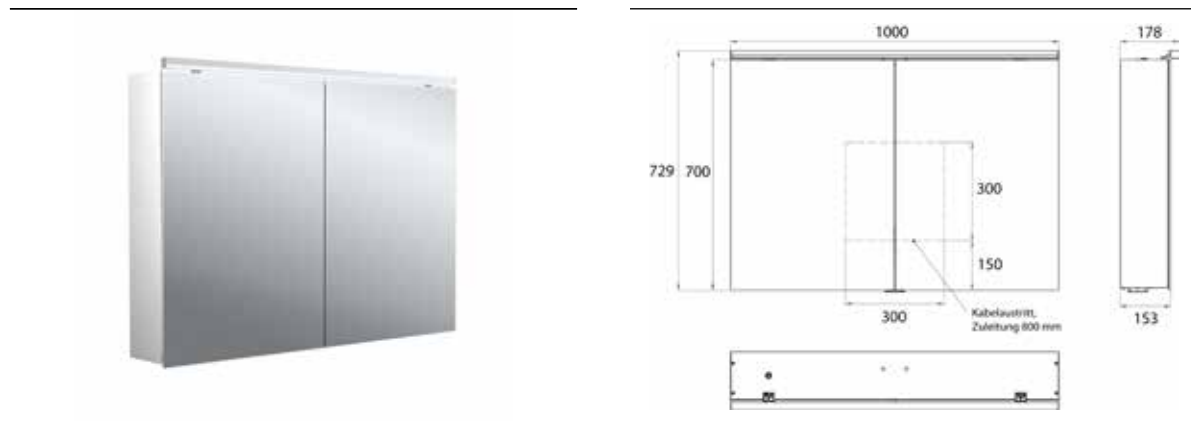

## PRODUKTINFORMATION

Lichtspiegelschrank Pure 2 Classic (LED), 1000 mm, IP 20, 22 W, 2.700-6.500 K aluminium

Art.-Nr.9797 055 04

Aufputzmodell, 4 stufenlos einstellbare Ablagen, 2 Türen, 2 Steckdosen, Höhe: 729 mm, mit LED-Aufsatzleuchte (Waschtischbeleuchtung, Oberlicht separat abschaltbar)