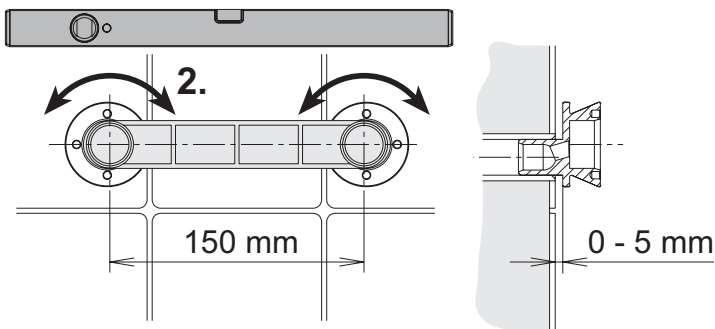

51126 01 0100

Brausemischer

KEUCO

KEUCO GmbH & Co.KG
 Postfach 1365
 D-58653 Hemer
 Telefon +49 2372 90 4-0
 Telefax +49 2372 90 42 36
 info@keuco.de
 www.keuco.de

1

2

3

4