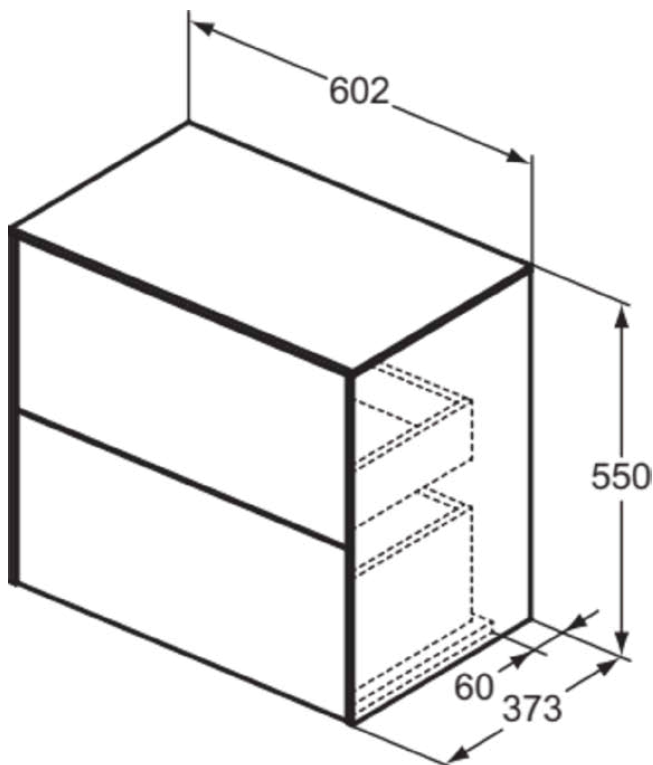

CONCA

T4327Y4

CONCA | Waschtisch-Unterschrank 602x373x550 mm in eiche geflammt furnier, 2 Schubladen | Vollauszug, Push-to-open, SoftClosing, Platzsparend, Vormontiert, Nachhaltig gewonnenes Holz, Echtholz furnier

Bild & Zeichnung

Allgemeine Informationen

Produktkategorie:	Möbel
Produktart:	Waschtisch-Unterschrank
Marke:	Ideal Standard
Kollektion:	CONCA
Designer:	Palomba Serafini Associati
Colour:	Y4 - Eiche Geflammt Furnier
Oberflächenveredelung:	Matt
Maximale Höhe (mm):	550
Maximale Breite (mm):	602
Ausladung (mm):	373
Befestigungsart:	Befestigungsset
Nettogewicht (kg):	30.00
EAN Code:	8014140464365