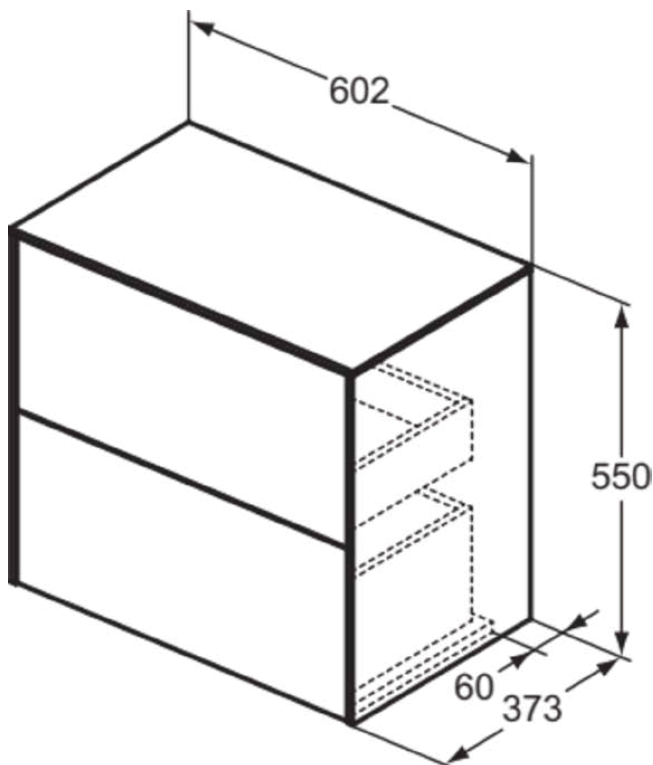

## T4327Y4

CONCA | Waschtisch-Unterschrank 602x373x550 mm in eiche geflammt furnier, 2 Schubladen | Vollauszug, Push-to-open, SoftClosing, Platzsparend, Vormontiert, Nachhaltig gewonnenes Holz, Echtholz furnier

### Allgemeine Informationen

Produktkategorie:	Möbel
Produktart:	Waschtisch-Unterschrank
Marke:	Ideal Standard
Kollektion:	CONCA
Designer:	Palomba Serafini Associati
Colour:	Y4 - Eiche Geflammt Furnier
Oberflächenveredelung:	Matt
Höhe (mm):	550
Breite (mm):	602
Ausladung (mm):	373
Befestigungsart:	Befestigungsset
Nettogewicht (kg):	30.00
EAN Code:	8014140464365