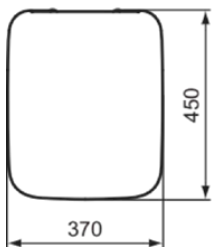

### Allgemeine Informationen

Produktkategorie:	WC-Sitze
Produktart:	Wrapover Sitz
Marke:	Unbranded
Kollektion:	STRADA II
Designer:	Ideal Standard
Farbe:	01 - Weiß Glänzend
Oberflächenveredelung:	glänzend
Höhe (mm):	50
Breite (mm):	370
Ausladung (mm):	450
Befestigungsart:	Scharniereset
Nettogewicht (kg):	2.70
EAN Code:	8014140459705