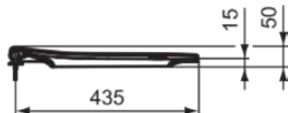

### Allgemeine Informationen

Produktkategorie:	WC-Sitze
Produktart:	Wrapover Sitz
Marke:	Unbranded
Kollektion:	STRADA II
Designer:	Ideal Standard
Farbe:	01 - Weiß Glänzend
Oberflächenveredelung:	glänzend
Höhe (mm):	50
Breite (mm):	370
Ausladung (mm):	450
Befestigungsart:	Scharniereset
Nettogewicht (kg):	2.70
EAN Code:	8014140459705