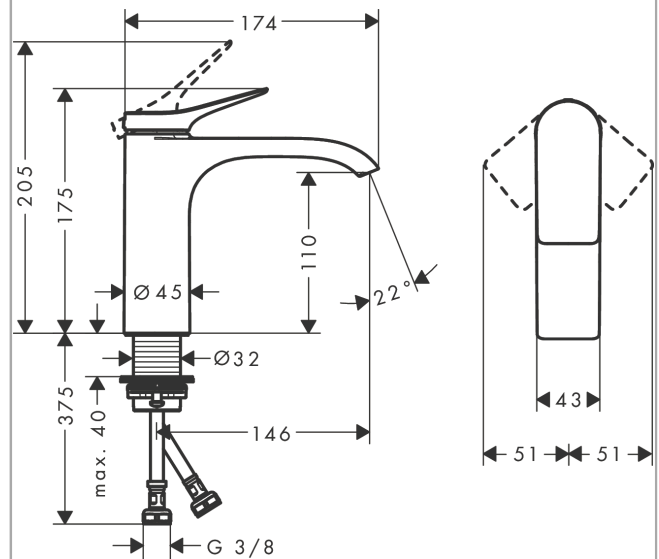

Maßzeichnung