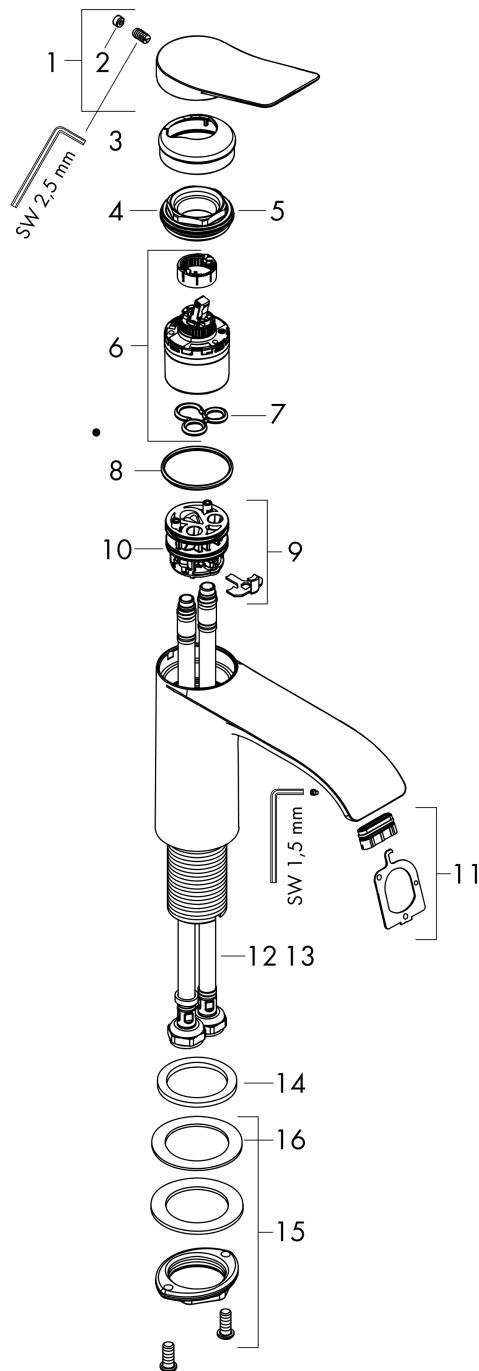

Vivenis
Einhebel-Waschtischmischer 110 ohne Ablaufgarnitur
 Oberfläche: **Mattschwarz** Artikelnummer: **75022670**

Beschreibung

Merkmale

- ComfortZone 110
- Ausladung: 146 mm
- Auslaufhöhe: 110 mm
- Griffvariante: Hebelgriff
- Strahlart: WaterfallStream
- maximale Durchflussmenge bei 3 bar: 5 l/min
- Keramikmischsystem
- Temperaturbegrenzung einstellbar
- für Durchlauferhitzer geeignet
- Anschlussart: G $\frac{3}{8}$ Anschlussschläuche
- Anschlussgröße: DN15
- EU-Taxonomie: max. 6 l/min - wesentlicher Beitrag (SC) möglich
- DVGW_NW-6506DM0706
- PA-IX 38139/IO

Technologie

Designpreise

reddot winner 2021

Zertifikate / Nachhaltigkeit

Produktabbildung

Maßzeichnung

Vivenis

Einhebel-Waschtismischer 110 ohne Ablaufgarnitur

Oberfläche: **Mattschwarz** Artikelnummer: **75022670**

Durchflussdiagramm

Vivenis
Einhebel-Waschtismischer 110 ohne Ablaufgarnitur
 Oberfläche: **Mattschwarz** Artikelnummer: **75022670**

Explosionszeichnung

Baujahr: >06/21

Vivenis

Einhebel-Waschtismischer 110 ohne Ablaufgarnitur

Oberfläche: **Mattschwarz** Artikelnummer: **75022670**

Ersatzteilliste

Baujahr: >06/21

Pos.	Beschreibung	Artikelnummer	PG	VE
1	Griff	94277670	61	1
2	Griffstopfen	93735610	3	1
3	Rosette	94027670	57	1
4	Mutter	93995000	7	1
5	O-Ring 35x1,5	92114000	2	1
6	Kartusche kpl.	93897000	12	1
7	Dichtung	95008000	3	1
8	O-Ring 35x2	92604000	2	1
9	Adapter für Kartusche	98750000	4	1
10	O-Ring 30x2	98186000	1	1
11	Strahlformer	94275000	9	1
12	Anschlussschlauch 450 mm M8x0,75 G3/8	97206000	8	1
13	O-Ring 6,6x1,6	93019000	1	1
14	Flachdichtung	98749000	2	1
15	Schaftbefestigung kpl. (Ø 32)	13961000	7	1
16	Gleitring	97548000	1	1
a	Schaftverlängerung 35 mm	13898000	12	1