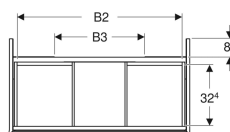

Geberit ONE Unterschrank für Waschtisch, mit zwei Schubladen

Beispielbild

Eigenschaften

- FSC™ C134279 zertifiziert
- Wandhängend
- Kompletter nutzbarer Stauraum in oberer Schublade
- Mit zwei Schubladen
- Push-to-open-Mechanismus zum Öffnen
- Schublade mit Selbsteinzug

- Feuchtigkeitsbeständig
- Vormontiert geliefert

Technische Daten

Werkstoff	Hochverdichtete Dreischicht-Holzspanplatte
Maximale Schubladenbelastung	30 kg

Lieferumfang

- Unterschrank für Waschtisch
- Befestigungsmaterial

Art.-Nr.	Farbe / Oberfläche	B	B1	B2	B3	Breite Waschtisch	H	T	VE1
505.263.00.4 *	sandgrau / lackiert hochglänzend	88.8 cm	83.4 cm	81.3 cm	44.8 cm	90 cm	50.4 cm	47 cm	1 St.

* Auftragsbezogene Produktion

Zubehör