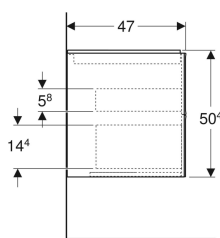

Geberit ONE Unterschrank für Waschtisch, mit zwei Schubladen

Beispielbild

Eigenschaften

- FSC™ C134279 zertifiziert
- Wandhängend
- Kompletter nutzbarer Stauraum in oberer Schublade
- Mit zwei Schubladen
- Push-to-open-Mechanismus zum Öffnen
- Schublade mit Selbsteinzug

- Feuchtigkeitsbeständig
- Vormontiert geliefert

Technische Daten

Werkstoff	Hochverdichtete Dreischicht-Holzspanplatte
Maximale Schubladenbelastung	30 kg

Lieferumfang

- Unterschrank für Waschtisch
- Befestigungsmaterial

Art.-Nr.	Farbe / Oberfläche	B	B1	B2	B3	Breite Waschtisch	H	T	VE1
505.263.00.4 *	sandgrau / lackiert hochglänzend	88.8 cm	83.4 cm	81.3 cm	44.8 cm	90 cm	50.4 cm	47 cm	1 St.

* Auftragsbezogene Produktion

Zubehör