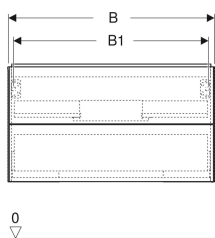

Geberit ONE Unterschrank für Waschtisch, mit zwei Schubladen

Beispielbild

Eigenschaften

- FSC™ C134279 zertifiziert
- Wandhängend
- Kompletter nutzbarer Stauraum in oberer Schublade
- Mit zwei Schubladen
- Push-to-open-Mechanismus zum Öffnen
- Schublade mit Selbsteinzug

- Feuchtigkeitsbeständig
- Vormontiert geliefert

Technische Daten

Werkstoff	Hochverdichtete Dreischicht-Holzspanplatte
Maximale Schubladenbelastung	30 kg

Lieferumfang

- Unterschrank für Waschtisch
- Befestigungsmaterial

Art.-Nr.	Farbe / Oberfläche	B	B1	B2	B3	Breite Waschtisch	H	T	VE1
505.263.00.4 *	sandgrau / lackiert hochglänzend	88.8 cm	83.4 cm	81.3 cm	44.8 cm	90 cm	50.4 cm	47 cm	1 St.

* Auftragsbezogene Produktion

Zubehör