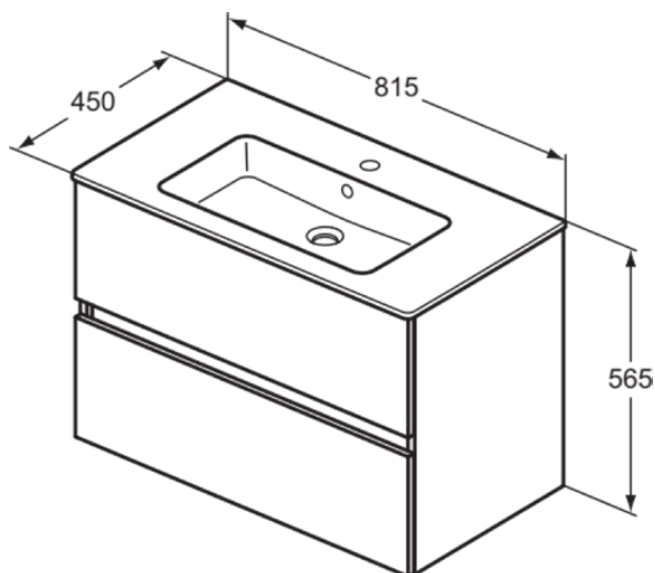

EUROVIT+/ULYSSE+/SIMPLICITY+

R0574TI

EUROVIT+/ULYSSE+/SIMPLICITY+ | Möbelpaket 815x450x565 mm in grau, 1 Hahnloch, mit Überlauf, 2 Schubladen | Grifflos, SoftClosing, Nachhaltig gewonnenes Holz

Bild & Zeichnung

Allgemeine Informationen

Produktkategorie:	Möbelpakete
Produktart:	Möbelpaket
Marke:	Ideal Standard
Kollektion:	EUROVIT+/ULYSSE+/SIMPLICITY+
Designer:	Palomba Serafini Associati
Farbe:	TI - Grau
Oberflächenveredelung:	glänzend
Höhe (mm):	565
Breite (mm):	815
Ausladung (mm):	450
Befestigungsart:	Befestigungsset
Nettogewicht (kg):	33.10
EAN Code:	3391500590182

Im Lieferumfang enthaltene Produkte

E066901:	EUROVIT | Möbelwaschtisch 815x450x140 mm in weiß glänzend, 1 Hahnloch, mit Überlauf
R0263TI:	EUROVIT+/ULYSSE+/SIMPLICITY+ | Waschtisch-Unterschrank 800x440x550 mm in grau, 2 Schubladen

Features

Grifflos

SoftClosing

Nachhaltig gewonnenes Holz

Produktspezifikationen

Einstellbare Spülmengen:	Nein
Einzugsmechanismus:	Softclosing
Farbcode:	TI
Farbbeschreibung:	grau
Eckmodell:	Nein
Geschliffene Unterseite:	Nein
Griff(e):	Grifflos mit Nut
Mit Kettenöse:	Nein
Einstellbare Montagefüße:	Nein
Material (Bundle):	Vanity basin (E066901): Ceramic
Materialspezifikation (Bundle):	Vanity basin (E066901): Finefireclay
Anzahl der Türen (gesamt):	0
Anzahl der Türen (links öffnend):	0
Anzahl der Türen (rechts öffnend):	0
Anzahl der Auszüge (gesamt):	2
Anzahl der externen Auszüge:	2