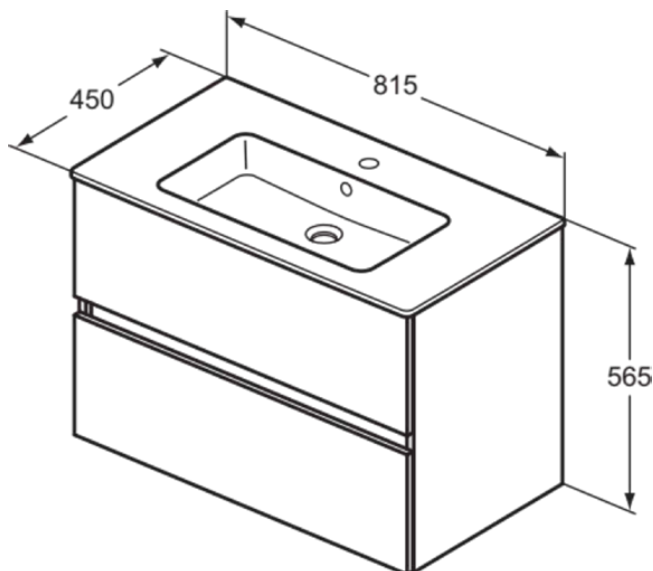

EUROVIT+/ULYSSE+/SIMPLICITY+

R0574TI

EUROVIT+/ULYSSE+/SIMPLICITY+ | Möbelpaket 815x450x565 mm in grau, 1 Hahnloch, mit Überlauf, 2 Schubladen | SoftClosing, Nachhaltig gewonnenes Holz

Bild & Zeichnung

Allgemeine Informationen

Produktkategorie:	Möbelpakete
Produktart:	Möbelpaket
Marke:	Ideal Standard
Kollektion:	EUROVIT+/ULYSSE+/SIMPLICITY+
Designer:	Palomba Serafini Associati
Colour:	TI - Grau
Oberflächenveredelung:	glänzend
Höhe (mm):	565
Breite (mm):	815
Ausladung (mm):	450
Befestigungsart:	Befestigungsset
Nettogewicht (kg):	33.10
EAN Code:	3391500590182

Im Lieferumfang enthaltene Produkte

E066901:	EUROVIT | Möbelwaschtisch 815x450x140 mm in weiß glänzend, 1 Hahnloch, mit Überlauf
R0263TI:	EUROVIT+/ULYSSE+/SIMPLICITY+ | Waschtisch-Unterschrank 800x440x550 mm in grau, 2 Schubladen

Features

SoftClosing

Nachhaltig gewonnenes Holz

Produktspezifikationen

Einstellbare Spülmengen:	Nein
Anzahl der Griffe:	0
Einzugsmechanismus:	Softclosing
Farbcode:	TI
Farbbeschreibung:	grau
Eckmodell:	Nein
Geschliffene Unterseite:	Nein
Griff(e):	Grifflos mit Nut
Mit Kettenöse:	Nein
Einstellbare Montagefüße:	Nein
Material (Bundle):	Vanity basin (E066901): Ceramic
Materialspezifikation (Bundle):	Vanity basin (E066901): Finefireclay
Anzahl der Türen (gesamt):	0
Anzahl der Türen (links öffnend):	0
Anzahl der Türen (rechts öffnend):	0
Anzahl der Auszüge (gesamt):	2
Anzahl der externen Auszüge:	2
Anzahl der internen Auszüge:	0
Anzahl der offenen Fächer:	0