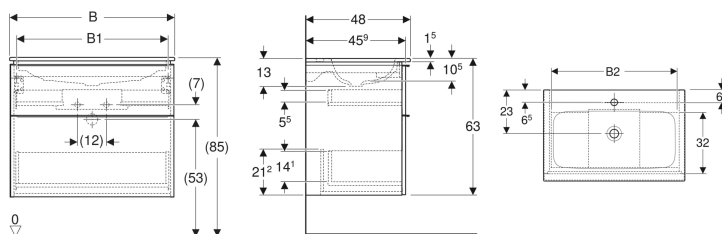

Geberit iCon Set Möbelwaschtisch schmaler Rand, mit Unterschrank, zwei Schubladen und Waschbeckenanschluss

Beispielbild

Eigenschaften

- FSC™ C134279 zertifiziert
- Wandhängend
- Mit zwei Schubladen
- Schmäler Rand
- Schublade mit Selbststeinzug
- Griff zum Öffnen
- Griff austauschbar
- Schublade ohne Geruchsverschlussausschnitt

- Waschtischunterschrank aus hochverdichteter Dreischicht-Holzspanplatte
- Feuchtigkeitsbeständig
- Vormontiert geliefert

Technische Daten

Werkstoff	Sanitärkeramik / Hochverdichtete Dreischicht-Holzspanplatte
Maximale Schubladenbelastung	30 kg

Lieferumfang

- Waschtisch
- Clou Waschbeckenanschluss \varnothing 32 mm

- Unterschrank für Möbelwaschtisch
- Befestigungsmaterial

Zusätzlich zu bestellen

- Geberit Tauchrohrgeruchsverschluss für Waschbecken, Raumsparmodell, Abgang horizontal

Art.-Nr.	Farbe / Oberfläche	Hahnloch	Überlauf	B	B1	B2	H	T	VE1
502.333.01.2	Waschtisch: weiß / KeraTect Korpus und Front: weiß / lackiert hochglänzend Griff: hoch-glanzverchromt	mittig	ohne	90 cm	83.4 cm	81.5 cm	63 cm	48 cm	1 St.