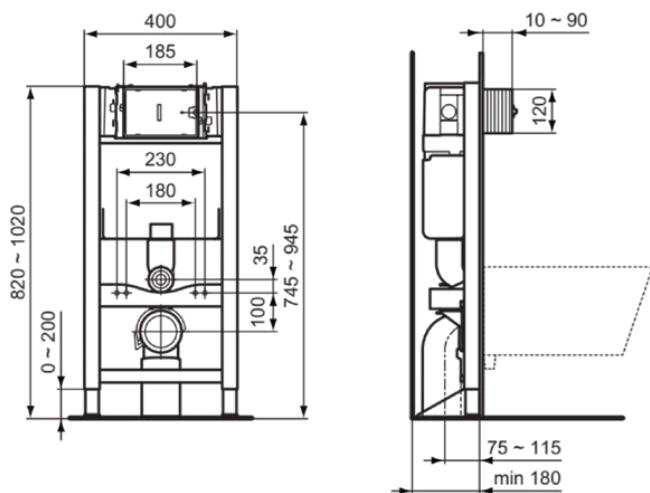

PROSYS

R009167

PROSYS | WC Montagerahmen 400x180x820 mm in neutral

Bild & Zeichnung

Allgemeine Informationen

| | |
|------------------------|-----------------------|
| Produktkategorie: | Vorwandinstallationen |
| Produktart: | WC Montagerahmen |
| Marke: | Ideal Standard |
| Kollektion: | PROSYS |
| Farbe: | 67 - Neutral |
| Oberflächenveredelung: | Matt |
| Höhe (mm): | 820 - 1020 |
| Breite (mm): | 400 |
| Ausladung (mm): | 180 |
| Befestigungsart: | Befestigungsschrauben |
| Nettogewicht (kg): | 13.87 |
| EAN Code: | 3391500579507 |

Produktspezifikationen

| | |
|--------------------------------------|------------------|
| Einstellbare Spülmengen: | Ja |
| Einstellbare Beinbremse: | Ja |
| Höhenverstellbare Toilette: | Nein |
| Farbcode: | 67 |
| Farbbeschreibung: | neutral |
| Easy-Fix Technologie: | Nein |
| Spüloptionen: | Zweifach-Spülung |
| Innenliegendes Absperrventil: | Nein |
| Einstellbare Montagefüße: | Ja |
| Position der Drückerplatte: | Vorne / Oben |
| Material des Unterputzspülkastens: | Kunststoff |
| Material des Rahmens: | Stahl |
| Material der Ablaufgarnitur: | Kunststoff |
| Anzahl der Wasseranschlußpositionen: | 3 |
| PVD Technologie: | Nein |
| Voreingestellte Spülmenge (l): | 6 |
| Leise Befüllung: | Ja |
| SmartFlush geeignet: | Ja |
| SmartValve Technologie: | Ja |
| Oberflächenveredelung: | Matt |
| Werkzeuglose Wartung: | Ja |
| Vertikale Tragfähigkeit: | 400 |

PROSYS

R009167

PROSYS | WC Montagerahmen 400x180x820 mm in neutral

Produktspezifikationen

| | |
|---|-----------------------|
| Wassersparend: | Ja |
| Mit Eckventil: | Ja |
| Mit Isolationset gegen Schwitzwasser: | Ja |
| Mit Halterung für obere Wandmontage: | Nein |
| Mit Netzteil: | Nein |
| Mit Anschlussstutzen: | Ja |
| Freistehend: | Ja |
| Befestigungsmaterial im Lieferumfang enthalten: | Ja |
| Befestigungsart: | Befestigungsschrauben |
| Montageart: | Boden |