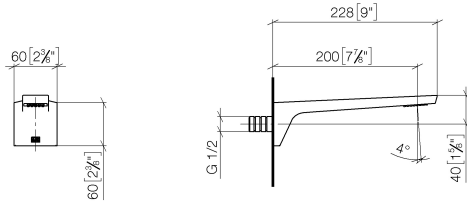

**Empfohlenes Zubehör**

**UP-Wandwinkel -**

35 085 970 90

- Max. Einbautiefe 163 mm
- Min. Einbautiefe 90 mm

13 800 705

mm [inches]

Durchflussdiagramm

Codes & Standards