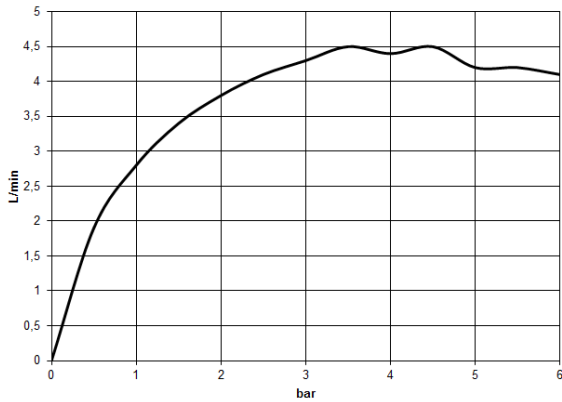

Durchflussdiagramm

Codes & Standards

ASME A112.18.1	cUPC	DIN 4109	EPA WaterSense
ISO 3822	NSF372	NSF61	Scottish Water Byelaws
UK Water Supply Regulations	Ü-Zeichen	WaterSense