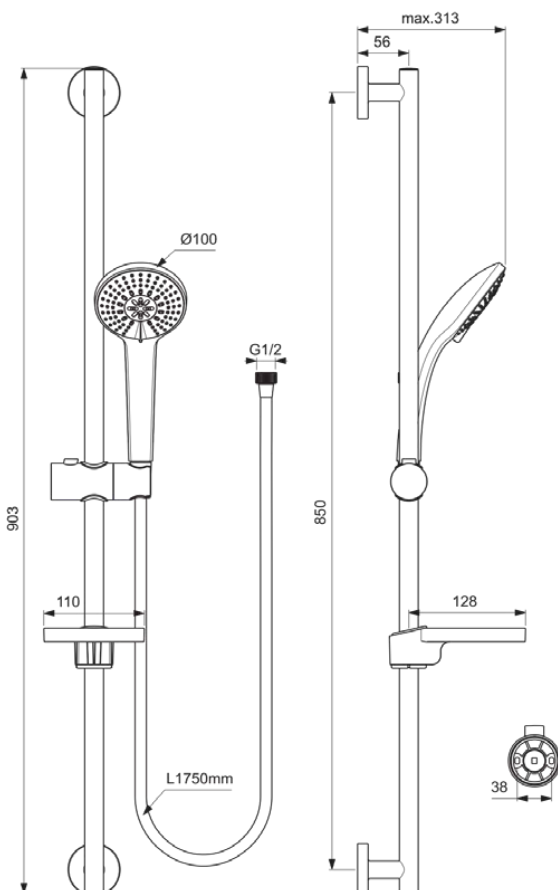

## IDEALRAIN

## B9417AA

IDEALRAIN | Brausekombination mit Brausestange 903 mm in chrom, 8 l/min (3 bar) | 3 Strahlarten, Breite Brause

### Allgemeine Informationen

Produktkategorie:	Brausekombinationen
Produktart:	Brausekombination mit Brausestange
Marke:	Ideal Standard
Kollektion:	IDEALRAIN
Farbe:	AA - Chrom
Oberflächenveredelung:	glänzend
Höhe (mm):	903
Befestigungsart:	Befestigungsschrauben
Nettogewicht (kg):	1.29
EAN Code:	3800861023838