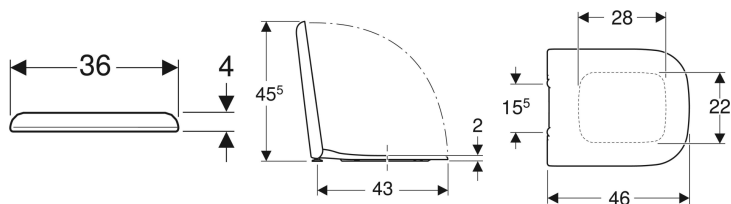

**Geberit myDay WC-Sitz**

Beispielbild

**Eigenschaften**

- WC-Deckel überlappend

**Technische Daten**

Werkstoff	Duroplast
Befestigungsabstand	15.5 cm

Art.-Nr.	Farbe / Oberfläche	Absenkautomatik	Befestigung	Scharnierwerkstoff	VE1
575410000	weiß / glänzend	ja	von oben	Messing verchromt	1 St.