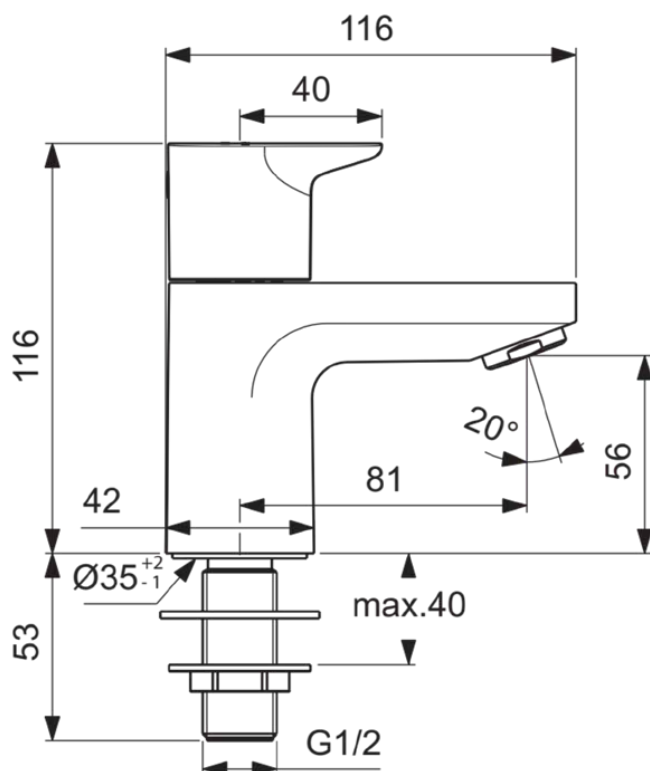

CERAPLAN

BD284AA

CERAPLAN | Standventil 42x116x116 mm, 81 mm vertikaler Abstand bis Mitte Auslauf in chrom, 5 l/min (3 bar), ohne Ablaufgarnitur | SmartShine Oberfläche

Bild & Zeichnung

Allgemeine Informationen

Produktkategorie:	Waschtischarmaturen
Produktart:	Standventil
Marke:	Ideal Standard
Kollektion:	CERAPLAN
Designer:	Palomba Serafini Associati
Farbe:	AA - Chrom
Oberflächenveredelung:	glänzend
Höhe (mm):	116
Breite (mm):	42
Ausladung (mm):	116
Befestigungsart:	Schaftverschraubung
Nettogewicht (kg):	0.93
EAN Code:	3800861106890

CERAPLAN

BD284AA

CERAPLAN | Standventil 42x116x116 mm, 81 mm vertikaler Abstand bis Mitte Auslauf in chrom, 5 l/min (3 bar), ohne Ablaufgarnitur | SmartShine Oberfläche

Produktspezifikationen

PVD Technologie:	Nein
Smartshine:	Ja
Auslaufart:	Starr
Auslaufart:	Gegossener Körper
Oberflächenschutz:	verchromt
Oberflächenveredelung:	glänzend
Strahlreglerart:	Luftsprudler
Sichtbarkeit des Strahlreglers:	Sichtbar
Einstellbar Strahlregler:	Nein
Berührungslose Steuerung:	Nein
Griffart:	Betätigungshebel
Mit Verschlussstopfen:	Nein
Mit Rosette(n):	Nein
Mit Griff(en):	Ja
Mit Auslass:	Ja
Mit herausziehbarer Spülbrause:	Nein
Mit Ablaufgarnitur:	Nein
Montageart:	Hahnloch