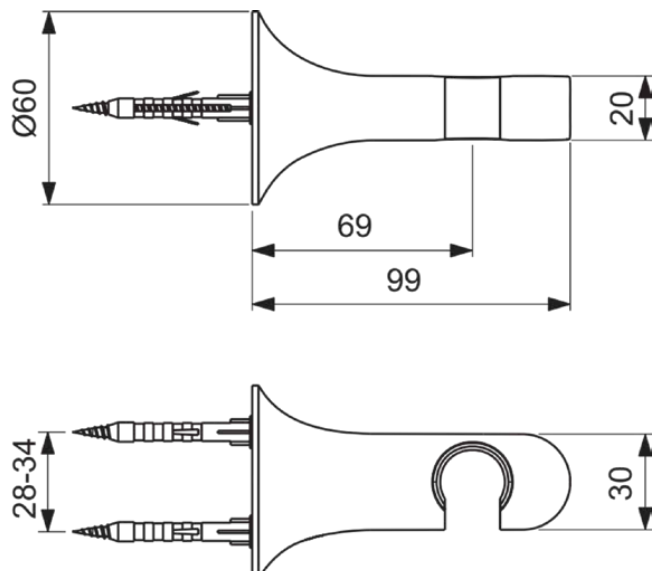

LDV

BD681A2

LDV | Brausehalter 60x99x60 mm in brushed gold | PVD Technologie

Bild & Zeichnung

Allgemeine Informationen

Produktkategorie:	Duschzubehör
Produktart:	Brausehalter
Marke:	Ideal Standard
Kollektion:	LDV
Designer:	Palomba Serafini Associati
Colour:	A2 - Brushed Gold
Oberflächenveredelung:	satin
Höhe (mm):	60
Breite (mm):	60
Ausladung (mm):	99
Befestigungsart:	Befestigungsschrauben
Nettogewicht (kg):	0.47
EAN Code:	3800861118886

Features

PVD	PVD Technologie
-----	-----------------

Produktspezifikationen

Einstellbare Befestigungspunkte:	Nein
Farbcode:	A2
Farbbeschreibung:	brushed gold
Verdeckte Befestigung:	Ja
Material:	Metall
Oberflächenschutz:	PVD
Oberflächenveredelung:	satin
Schenkbar:	Nein
Mit Rosette(n):	Nein
Mit Brauseschlauchanschluss:	Nein
Befestigungsart:	Befestigungsschrauben
Montageart:	wandhängend