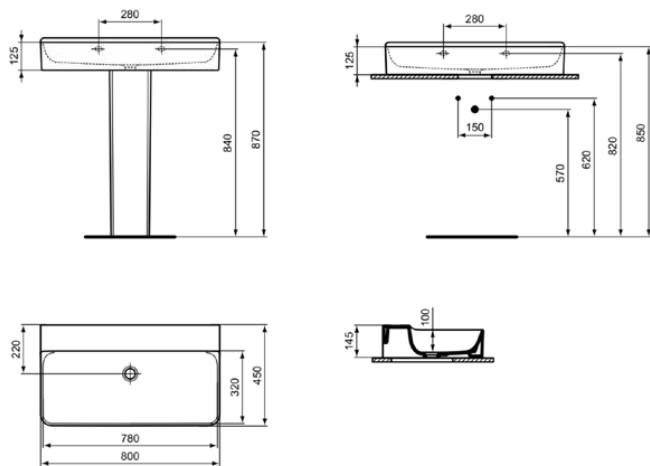

CONCA

T3797MA

CONCA | Waschtisch 800x450x145 mm in weiß, ohne Hahnloch, ohne Überlauf | Platzsparender Waschtisch, IdealPlus

Bild & Zeichnung

Allgemeine Informationen

Produktkategorie:	Waschtische
Produktart:	Waschtisch
Marke:	Ideal Standard
Kollektion:	CONCA
Designer:	Palomba Serafini Associati
Colour:	MA - Weiß
Oberflächenveredelung:	glänzend
Maximale Höhe (mm):	145
Maximale Breite (mm):	800
Ausladung (mm):	450
Nettogewicht (kg):	21.90
EAN Code:	8014140468851

Features

Platzsparender Waschtisch

IdealPlus

Produktstandards & Zertifikate

Normen:	EN 14688
Declaration of Performance classification (DoP):	CL00

Produktspezifikationen

Farbcode:	MA
Farbbeschreibung:	weiß
IdealPlus Technologie:	Ja
Barrierefreies Produkt:	Nein
Mit Kettenöse:	Nein
Material:	Keramik
Materialspezifikation:	Feinfeuerton
Anzahl von Hahnöchern je Waschbecken:	0
Anzahl von Waschbecken:	1
Sichtbarer Überlauf:	Nein
PVD Technologie:	Nein
Ablagefläche:	Hinten
Oberflächenveredelung:	glänzend
Mit Rückwand:	Nein
Mit Verschlussstopfen:	Nein
Mit Überlauf:	Nein
Mit Siphon:	Nein
Befestigungsmaterial im Lieferumfang enthalten:	Nein
Montageart:	wandhängend
Empfohlene Ausschittschablone:	TT0299724