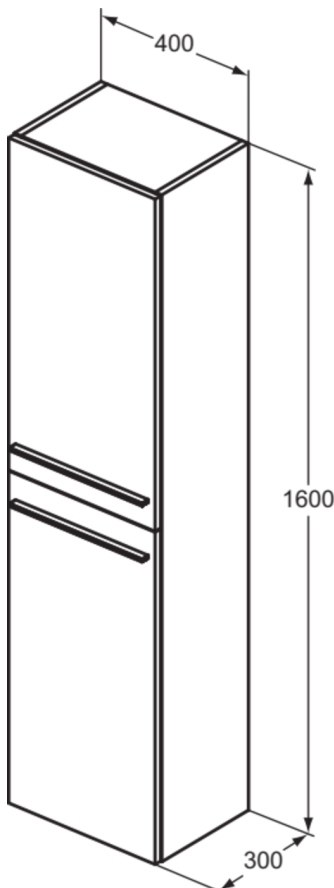

I.LIFE A

T5260NF

I.LIFE A | Schrank 400x300x1600 mm in sandbeige matt, 2 Türen | Vormontiert, Nachhaltig gewonnenes Holz

Bild & Zeichnung

Allgemeine Informationen

Produktkategorie:	Möbel
Produktart:	Schrank
Marke:	Ideal Standard
Kollektion:	I.LIFE A
Designer:	Palomba Serafini Associati
Colour:	NF - Sandbeige Matt
Oberflächenveredelung:	Matt
Maximale Höhe (mm):	1600
Maximale Breite (mm):	400
Ausladung (mm):	300
Befestigungsart:	Befestigungsset
Nettogewicht (kg):	30.48
EAN Code:	8014140493723

Features

Vormontiert

Nachhaltig gewonnenes Holz

Downloads

- [Installation Guide](#)
- [Spare Parts List](#)

Produktspezifikationen

Anzahl Glasregalböden:	4
Anzahl Regalböden insgesamt:	5
Anzahl Holzregalböden:	1
Farbcode:	NF
Farbbeschreibung:	sandbeige matt
Eckmodell:	Nein
Griff(e):	Benötigt
Einstellbare Montagefüße:	Nein
Materialspezifikation der Ablage:	Einscheiben-Sicherheitsglas
Anzahl der Türen (gesamt):	2
Anzahl der Türen (links öffnend):	0
Anzahl der Türen (rechts öffnend):	2
Anzahl der Auszüge (gesamt):	0
Anzahl der externen Auszüge:	0
Anzahl der internen Auszüge:	0
Anzahl der offenen Fächer:	0
Anzahl der Ablagen:	5
Anzahl der Schiebetüren:	0
Anzahl der Schwingtüren:	0
PVD Technologie:	Nein
Wechselbarer Türanschlag:	Ja

I.LIFE A

T5260NF

I.LIFE A | Schrank 400x300x1600 mm in sandbeige matt, 2 Türen | Vormontiert, Nachhaltig gewonnenes Holz

Produktspezifikationen

Pladsbesparende model:	Nein
Oberflächenveredelung:	Matt
Nachhaltig gewonnenes Holz:	Ja
Modelart:	hoch
Mit Ausschnitt:	Nein
Mit Innenbeleuchtung:	Nein
Mit Montagefüße:	Nein
Mit Siegel:	Nein
Mit Steckdose:	Nein
Mit Schalter:	Nein
Mit Handtuchhalter:	Nein
Mit Wandbeleuchtung:	Nein
Mit Wäschekorb:	Nein
Mit Waschtischplatte:	Ja
Befestigungsmaterial im Lieferumfang enthalten:	Ja
Befestigungsart:	Befestigungsset
Montageart:	wandhängend