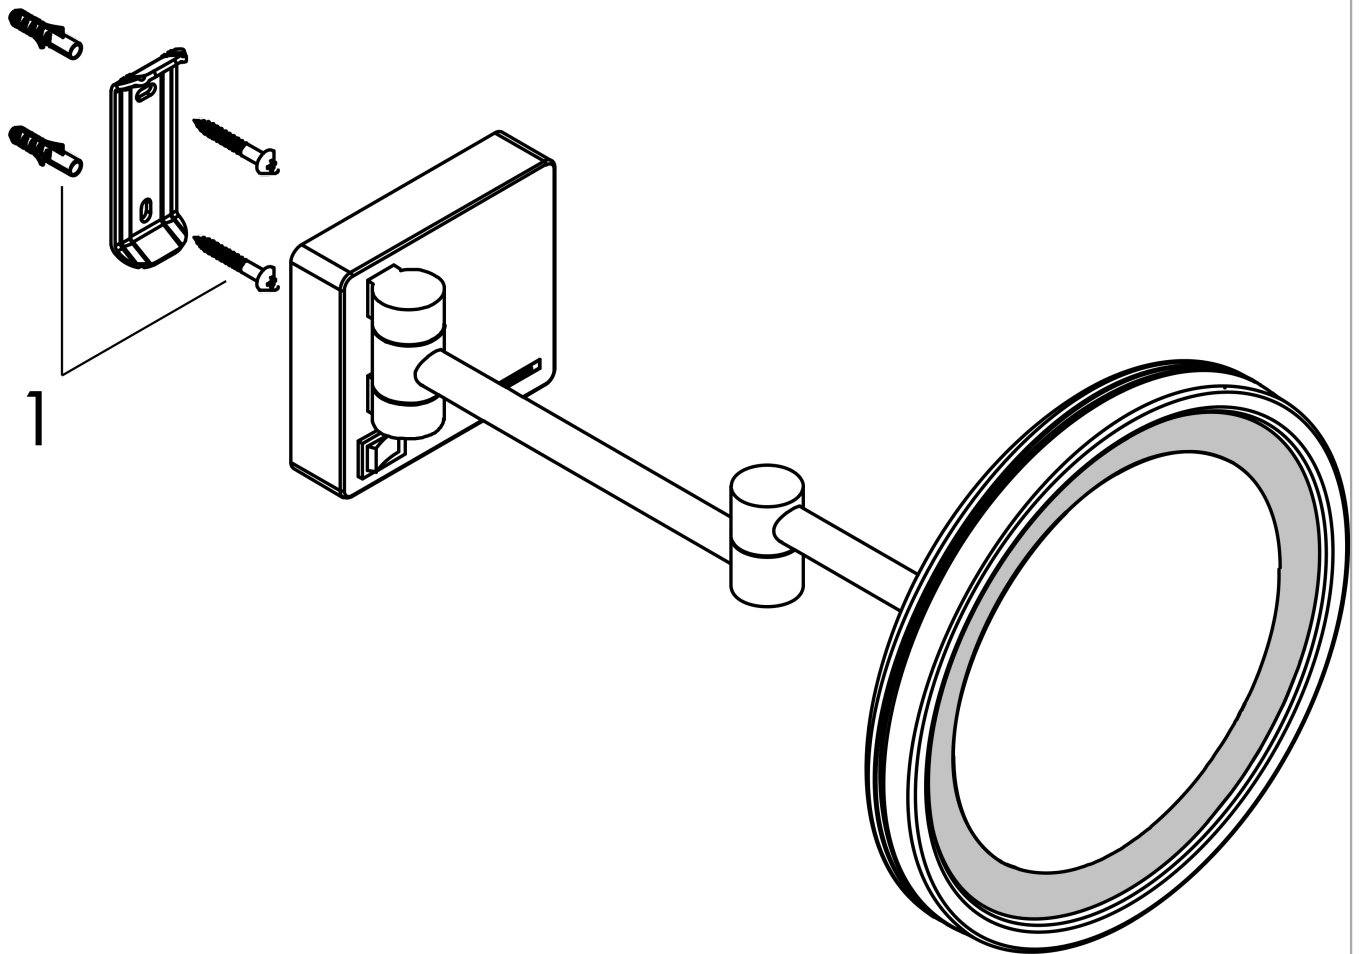

AddStoris

Rasierspiegel mit LED Leuchte

Oberfläche: **Mattschwarz** Artikelnummer: **41790670**

Beschreibung

Merkmale

- Material: Spiegelglas
- Material Rahmen: Metall
- Spiegel ist neigbar
- schwenkbar
- Vergrößerung: 3-fach
- Leuchtmittel: max. 2 W (21 x 0.08 W / LED)
- Eingangsspannung: 100 - 240 V AC / 50 / 60 Hz
- Ausgangsspannung: 21 V - DC
- Schutzart: IP20
- mit Befestigungsmaterial
- verdeckte Befestigung
- Bohrabstand: 48 mm
- Durchmesser Bohrloch: 6 mm
- Sicherheit geprüft und Fertigung überwacht durch TÜV SÜD Product Service GmbH
- Wandmontage
- Hohlraumdose zur Installation erforderlich

Designpreise

reddot winner 2021

Zertifikate / Nachhaltigkeit

Produktabbildung

Maßzeichnung

AddStoris

Rasierspiegel mit LED Leuchte

Oberfläche: **Mattschwarz** Artikelnummer: **41790670**

Explosionszeichnung

Baujahr: >07/21

AddStoris

Rasierspiegel mit LED Leuchte

Oberfläche: **Mattschwarz** Artikelnummer: **41790670**

Ersatzteilliste

Baujahr: >07/21

Pos.	Beschreibung	Artikelnummer	PG	VE
1	Befestigungsteile	40915000	4	1