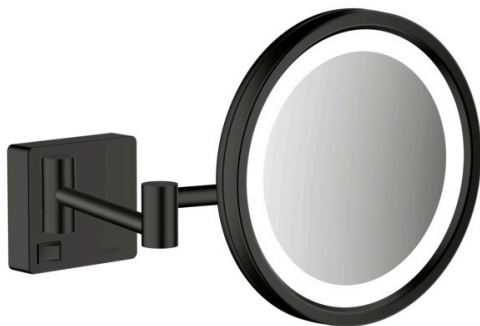

AddStoris

Rasierspiegel mit LED Leuchte

Oberfläche: **Mattschwarz** Artikelnummer: **41790670**

Beschreibung

Merkmale

- Material: Spiegelglas
- Material Rahmen: Metall
- Spiegel ist neigbar
- schwenkbar
- Vergrößerung: 3-fach
- Leuchtmittel: max. 2 W (21 x 0.08 W / LED)
- Eingangsspannung: 100 - 240 V AC / 50 / 60 Hz
- Ausgangsspannung: 21 V - DC
- Schutzart: IP20
- mit Befestigungsmaterial
- verdeckte Befestigung
- Bohrabstand: 48 mm
- Durchmesser Bohrloch: 6 mm
- Sicherheit geprüft und Fertigung überwacht durch TÜV SÜD Product Service GmbH
- Wandmontage
- Hohlraumdose zur Installation erforderlich

Designpreise

reddot winner 2021

Zertifikate / Nachhaltigkeit

Produktabbildung

Maßzeichnung

AddStoris

Rasierspiegel mit LED Leuchte

Oberfläche: **Mattschwarz** Artikelnummer: **41790670**

Explosionszeichnung

Baujahr: >07/21

AddStoris

Rasierspiegel mit LED Leuchte

Oberfläche: **Mattschwarz** Artikelnummer: **41790670**

Ersatzteilliste

Baujahr: >07/21

Pos.	Beschreibung	Artikelnummer	PG	VE
1	Befestigungsteile	40915000	4	1