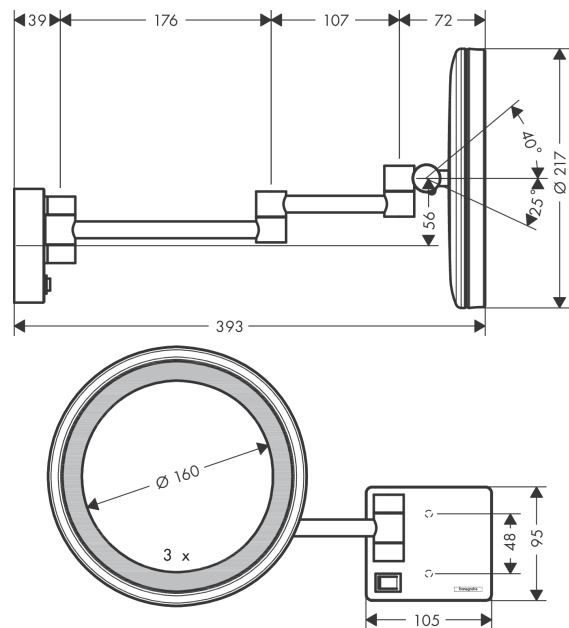

AddStoris

Rasierspiegel mit LED Leuchte

Oberfläche: **Mattschwarz** Artikelnummer: **41790670**

Beschreibung

Merkmale

- Material: Spiegelglas
- Material Rahmen: Metall
- Spiegel ist neigbar
- schwenkbar
- Vergrößerung: 3-fach
- Leuchtmittel: max. 2 W (21 x 0.08 W / LED)
- Eingangsspannung: 100 - 240 V AC / 50 / 60 Hz
- Ausgangsspannung: 21 V - DC
- Schutzart: IP20
- mit Befestigungsmaterial
- verdeckte Befestigung
- Bohrabstand: 48 mm
- Durchmesser Bohrloch: 6 mm
- Sicherheit geprüft und Fertigung überwacht durch TÜV SÜD Product Service GmbH
- Wandmontage
- Hohlraumdose zur Installation erforderlich

Designpreise

reddot winner 2021

Zertifikate / Nachhaltigkeit

Produktabbildung

Maßzeichnung

AddStoris

Rasierspiegel mit LED Leuchte

Oberfläche: **Mattschwarz** Artikelnummer: **41790670**

Explosionszeichnung

Baujahr: >07/21

AddStoris

Rasierspiegel mit LED Leuchte

Oberfläche: **Mattschwarz** Artikelnummer: **41790670**

Ersatzteilliste

Baujahr: >07/21

Pos.	Beschreibung	Artikelnummer	PG	VE
1	Befestigungsteile	40915000	4	1