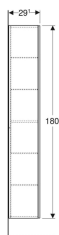

Geberit ONE Hochschrank mit einer Tür

Beispielbild

Eigenschaften

- FSC™ C134279 zertifiziert
- Wandhängend
- Mit einer Tür
- Tür mit Dämpfungsmechanismus
- Griffmulde oder Push-to-open-Mechanismus zum Öffnen
- Mit vier versetzbaren Glaseinlegeböden

- Mit einem festen Einlegeboden
- Anschlagseite links oder rechts
- Feuchtigkeitsbeständig
- Vormontiert geliefert

Technische Daten

Werkstoff | Hochverdichtete Dreischicht-Holzspanplatte

Lieferumfang

- Hochschrank
- 4 Glaseinlegeböden
- Befestigungsmaterial

Art.-Nr.	Farbe / Oberfläche	B	H	T	VE1
505.083.00.5	Eiche / Melamin Holzstruktur	36 cm	180 cm	29.1 cm	1 St.

 Auslaufend