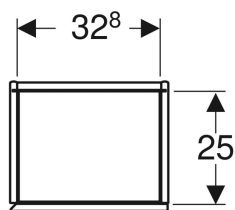

Geberit ONE Hochschrank mit einer Tür

Beispielbild

Eigenschaften

- FSC™ C134279 zertifiziert
- Wandhängend
- Mit einer Tür
- Tür mit Dämpfungsmechanismus
- Griffmulde oder Push-to-open-Mechanismus zum Öffnen
- Mit vier versetzbaren Glaseinlegeböden

Art.-Nr.	Farbe / Oberfläche	B	H	T	VE1
505.083.00.5	Eiche / Melamin Holzstruktur	36 cm	180 cm	29.1 cm	1 St.

 Auslaufend