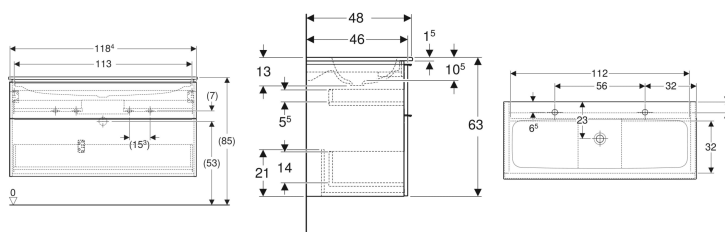

Geberit iCon Set Möbelwaschtisch schmaler Rand, mit Unterschrank, zwei Schubladen und Waschbeckenanschluss

Beispielbild

Eigenschaften

- FSC™ C134279 zertifiziert
- Wandhängend
- Mit zwei Schubladen
- Schmäler Rand
- Schublade mit Selbsteinzug
- Griff zum Öffnen
- Griff austauschbar
- Schublade ohne Geruchsverschlussausschnitt

- Waschtischunterschrank aus hochverdichteter Dreischicht-Holzspanplatte
- Feuchtigkeitsbeständig
- Vormontiert geliefert

Technische Daten

Werkstoff	Sanitärkeramik / Hochverdichtete Dreischicht-Holzspanplatte
Maximale Schubladenbelastung	30 kg

Art.-Nr.	Farbe / Oberfläche	Hahnloch	Überlauf	B	H	T	VE1
502.334.JK.1	Waschtisch: weiß / KeraTect Korpus und Front: lava / lackiert matt Griff: lava / pulverbeschichtet matt	links und rechts	ohne	120 cm	63 cm	48 cm	1 St.