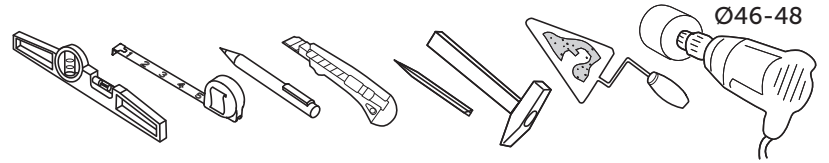

SEPTA

XS P1

Installation - Installazione - Installation - Montage - Instalación - Montering - Монтаж
Montáž - Paigaldamine - Εγκατάσταση - Beszerelés - Montavimas - Montāža - Instalare
Инсталација - Montaž - Установка - Montaža - Montáž - Montaj - Інсталяція

(dimensions in millimeters)

Ideal Standard International NV
 Corporate Village – Gent Building
 Da Vincilaan 2
 B1935 – Zaventem
 Belgium

BE +32 (0)2 325 66 33
BG +359 675 30362
DE +49 (0)228 521 580
EG +202 26969700
FR +33 (0)1 49 38 28 00
GB 01482 496 318
GR +30 210 67 90 810
HR +38591 22 99 304