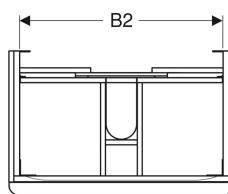

Geberit Smyle Square Unterschrank für Waschtisch, mit zwei Schubladen

Beispielbild

Eigenschaften

- FSC™ C134279 zertifiziert
- Wandhängend
- Mit zwei Schubladen
- Griff zum Öffnen
- Schublade mit Selbststeinzug
- Feuchtigkeitsbeständig

- Schubladenrahmen aus Metall
- Vormontiert geliefert

Technische Daten

Werkstoff	Hochverdichtete Dreischicht-Holzspanplatte
Maximale Schubladenbelastung	30 kg

Lieferumfang

- Unterschrank für Waschtisch

- Befestigungsmaterial

Art.-Nr.	Farbe / Oberfläche	B	B1	B2	Breite Waschtisch	H	T	VE1
500.355.00.1	Korpus und Front: weiß / lackiert hochglänzend Griff: weiß / pulverbeschichtet matt	118.4 cm	113.5 cm	111.4 cm	120 cm	61.7 cm	47 cm	1 St.