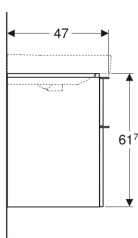

Geberit Smyle Square Unterschrank für Waschtisch, mit zwei Schubladen

Beispielbild

Eigenschaften

- FSC™ C134279 zertifiziert
- Wandhängend
- Mit zwei Schubladen
- Griff zum Öffnen
- Schublade mit Selbststeinzug
- Feuchtigkeitsbeständig

- Schubladenrahmen aus Metall
- Vormontiert geliefert

Technische Daten

Werkstoff	Hochverdichtete Dreischicht-Holzspanplatte
Maximale Schubladenbelastung	30 kg

Lieferumfang

- Unterschrank für Waschtisch

- Befestigungsmaterial

Art.-Nr.	Farbe / Oberfläche	B	B1	B2	Breite Waschtisch	H	T	VE1
500.355.00.1	Korpus und Front: weiß / lackiert hochglänzend Griff: weiß / pulverbeschichtet matt	118.4 cm	113.5 cm	111.4 cm	120 cm	61.7 cm	47 cm	1 St.