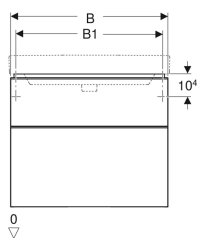

Geberit Smyle Square Unterschrank für Waschtisch, mit zwei Schubladen

Beispielbild

Eigenschaften

- FSC™ C134279 zertifiziert
- Wandhängend
- Mit zwei Schubladen
- Griff zum Öffnen
- Schublade mit Selbststeinzug
- Feuchtigkeitsbeständig

- Schubladenrahmen aus Metall
- Vormontiert geliefert

Technische Daten

Werkstoff	Hochverdichtete Dreischicht-Holzspanplatte
Maximale Schubladenbelastung	30 kg

Lieferumfang

- Unterschrank für Waschtisch

- Befestigungsmaterial

Art.-Nr.	Farbe / Oberfläche	B	B1	B2	Breite Waschtisch	H	T	VE1
500.355.00.1	Korpus und Front: weiß / lackiert hochglänzend Griff: weiß / pulverbeschichtet matt	118.4 cm	113.5 cm	111.4 cm	120 cm	61.7 cm	47 cm	1 St.