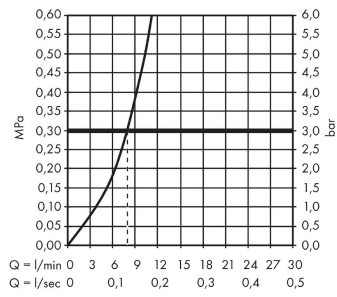

Technologie

Produktabbildung

Maßzeichnung

Metris Select M71

Einhebel-Küchenmischer 320, Ausziehauslauf, 1jet

Oberfläche: **Edelstahl Finish** Artikelnummer: **14884800**

Durchflussdiagramm

Metris Select M71