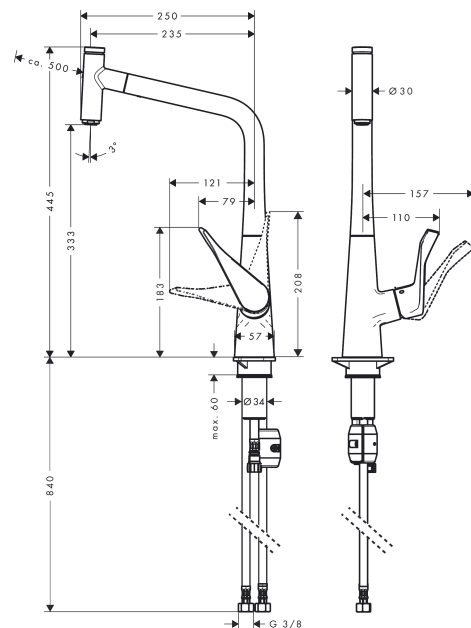

Metris Select M71

Einhebel-Küchenmischer 320, Ausziehauslauf, 1jet

Oberfläche: **Edelstahl Finish** Artikelnummer: **14884800**

Beschreibung

Merkmale

- ComfortZone 320
- Schwenkbereich einstellbar in 2 Stufen auf 110° oder 150°
- Laminarstrahl
- Select-Knopf zum komfortablen An- und Abstellen des Wasserstrahls
- MagFit magnetische Brausehalterung
- maximale Durchflussmenge bei 3 bar: 8 l/min
- Keramikmischsystem
- Temperaturbegrenzung einstellbar
- Rückflussverhinderer integriert
- für Durchlauferhitzer geeignet
- Auszugslänge bis zu 50 cm
- SoftStart: deutlich reduziertes Spritzverhalten durch sanften Start des Wasserstrahls
- P-IX 28791/IA

Technologie

Produktabbildung

Maßzeichnung

Metris Select M71

Einhebel-Küchenmischer 320, Ausziehauslauf, 1jet

Oberfläche: **Edelstahl Finish** Artikelnummer: **14884800**

Durchflussdiagramm

Metris Select M71

Oberfläche: **Edelstahl Finish** Artikelnummer: **14884800**

Ersatzteilliste

Baujahr: >05/19

Pos.	Beschreibung	Artikelnummer	PG	VE
1	Auslauf kpl.	92736800	17	1
2	O-Ring 8x2	98112000	1	1
3	Ausziehbrause	92737800	21	1
4	Deckel	92566000	5	1
5	O-Ring 14x1,5	98201000	1	1
6	Mutter	92567000	6	1
7	Absperreinheit (AVP)	98463000	10	1
8	Strahlregler laminar M24x1 (15 l/min)	92517800	8	1
9	Gleitring-Set	98365000	3	1
10	O-Ring 21x2,5	98211000	1	1
11	Griff	98455800	13	1
12	Griffstopfen	96338000	1	1
13	Kappe	95498800	7	1
14	Mutter	97209000	5	1
15	O-Ring 32x2	98193000	1	1
16	Kartusche kpl.	92730000	11	1
17	Sicherungsschraube	95140000	2	1
18	Dichtung	95008000	3	1
19	Dichtung	92582000	1	1
20	Gewicht	92500000	9	1
21	Befestigungsteil	97523000	2	1
22	Schaftbefestigung kpl. (Ø 34)	95049000	5	1
23	Gleitring	97548000	1	1
24	Schlauch 1,50 m	92569000	12	1
25	Quetschverschraubung	96099000	3	1
26	Anschlussschlauch 600 mm M10x1	92568000	11	1
27	O-Ring 8x1,75	97827000	1	1
28	Anschlussschlauch 900 mm M8x0,75 G3/8	95372000	8	1
29	O-Ring 7x1,5	98422000	1	1
30	Rückflußverhinderer DW 10	96456000	3	1
31	Siebichtung	95291000	4	1