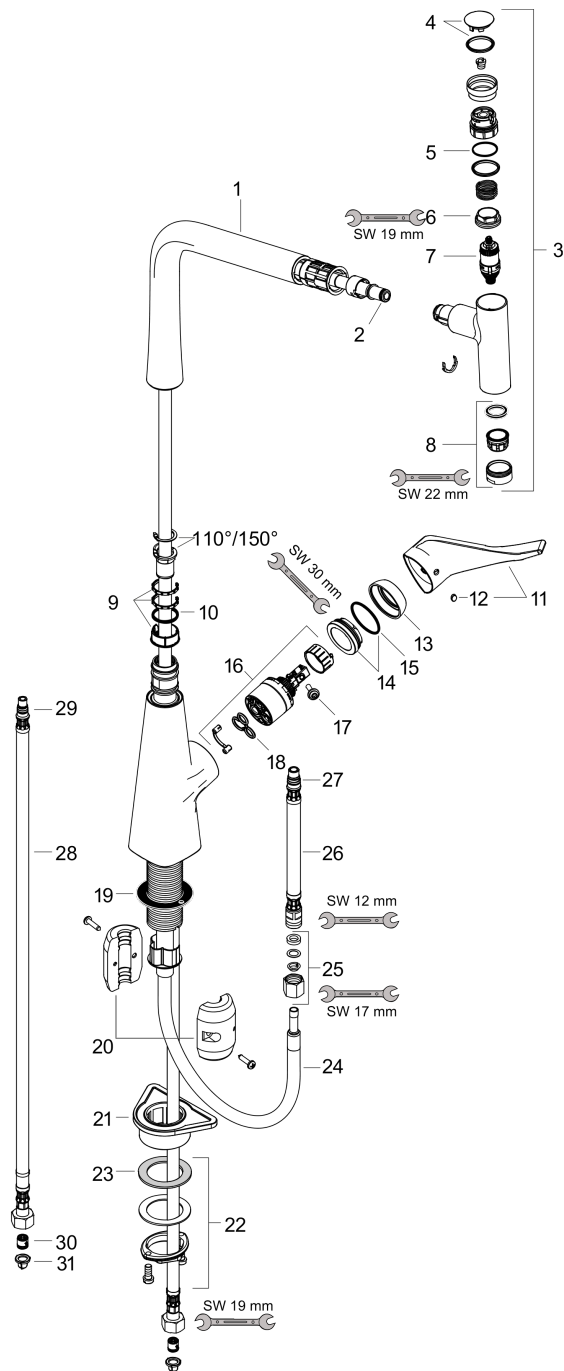

Technologie

Produktabbildung

Maßzeichnung

Metris Select M71

Einhebel-Küchenmischer 320, Ausziehauslauf, 1jet

Oberfläche: **Edelstahl Finish** Artikelnummer: **14884800**

Durchflussdiagramm

Metris Select M71

Einhebel-Küchenmischer 320, Ausziehauslauf, 1jet

Oberfläche: **Edelstahl Finish** Artikelnummer: **14884800**

Explosionszeichnung

Baujahr: >05/19

Metris Select M71

Einhebel-Küchenmischer 320, Ausziehauslauf, 1jet

Oberfläche: **Edelstahl Finish** Artikelnummer: **14884800**

Ersatzteilliste

Baujahr: >05/19

Pos.	Beschreibung	Artikelnummer	PG	VE
1	Auslauf kpl.	92736800	17	1
2	O-Ring 8x2	98112000	1	1
3	Ausziehbrause	92737800	21	1
4	Deckel	92566000	5	1
5	O-Ring 14x1,5	98201000	1	1
6	Mutter	92567000	6	1
7	Absperreinheit (AVP)	98463000	10	1
8	Strahlregler laminar M24x1 (15 l/min)	92517800	8	1
9	Gleitring-Set	98365000	3	1
10	O-Ring 21x2,5	98211000	1	1
11	Griff	98455800	13	1
12	Griffstopfen	96338000	1	1
13	Kappe	95498800	7	1
14	Mutter	97209000	5	1
15	O-Ring 32x2	98193000	1	1
16	Kartusche kpl.	92730000	11	1
17	Sicherungsschraube	95140000	2	1
18	Dichtung	95008000	3	1
19	Dichtung	92582000	1	1
20	Gewicht	92500000	9	1
21	Befestigungsteil	97523000	2	1
22	Schaftbefestigung kpl. (Ø 34)	95049000	5	1
23	Gleitring	97548000	1	1
24	Schlauch 1,50 m	92569000	12	1
25	Quetschverschraubung	96099000	3	1
26	Anschlussschlauch 600 mm M10x1	92568000	11	1
27	O-Ring 8x1,75	97827000	1	1
28	Anschlussschlauch 900 mm M8x0,75 G3/8	95372000	8	1
29	O-Ring 7x1,5	98422000	1	1
30	Rückflußverhinderer DW 10	96456000	3	1
31	Siebichtung	95291000	4	1