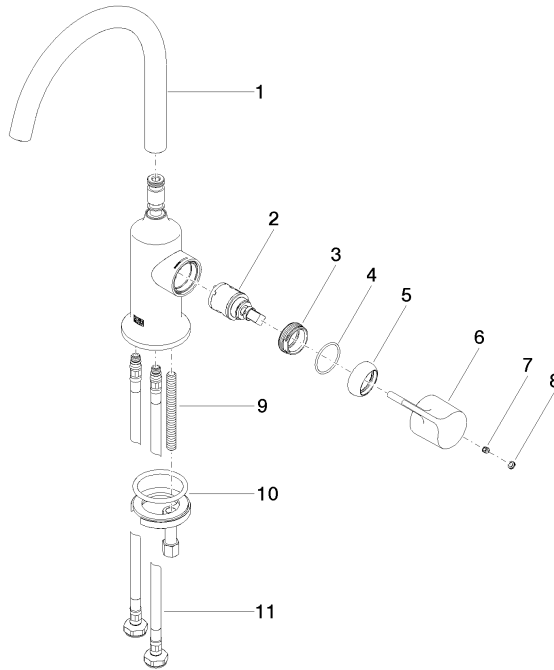

33 521 809

- Ausladung 167 mm
- schwenkbarer Auslauf 360°
- runder luftangereicherter Strahl
- Armaturenhöhe 306 mm
- Höhe bis Luftsprudler 220 mm
- Bohrungsdurchmesser 35 mm
- 2 x Druckschlauch mit 3/8" Überwurfmutter
- 2x Druckschlauch M 8 x 1 eingeschraubt, dichtheitsgeprüft
- Durchfluss max. 5,7 l/min
- bleifrei
- Dieses Produkt leistet einen Beitrag zur Erfüllung der Vorgaben von nachhaltigen Gebäudezertifizierungen, z.B. LEED®, BREEAM®, DGNB

33 521 809

Durchflussdiagramm

Codes & Standards

DIN 4109	Executive Order no. 1007	ISO 3822	Scottish Water Byelaws
UK Water Supply Regulations	Ü-Zeichen		

VAIA Waschtisch-Einhandbatterie ohne Ablaufgarnitur - Platin gebürstet

Ersatzteile für die
anderen
Oberflächenvarianten
finden Sie hier:
Chrom

VAIA Waschtisch-Einhandbatterie ohne Ablaufgarnitur - Platin gebürstet

VAIA

33 521 809

Ersatzteilstückliste

Produktversion ab 3/13/2017

Nr.	Artikelnummer	Benennung	Verbaumenge	Lieferzeit
	90 28 22 311 00-06	Auslauf für Waschtisch Stand 167 mm, 5,7 l/min. - Platin gebürstet	12	10