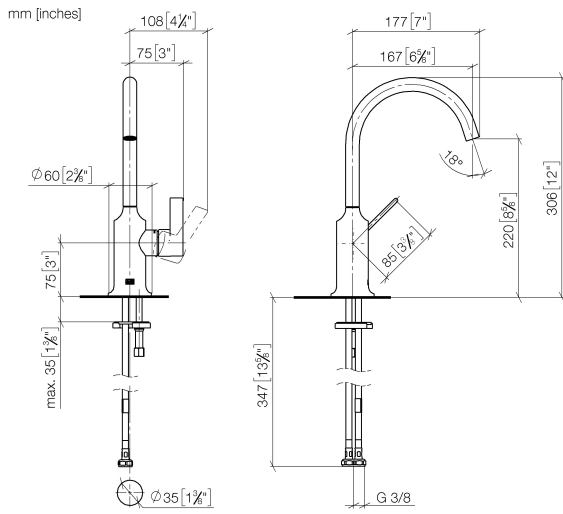

33 521 809

- Ausladung 167 mm
- schwenkbarer Auslauf 360°
- runder luftangereicherter Strahl
- Armaturenhöhe 306 mm
- Höhe bis Luftsprudler 220 mm
- Bohrungsdurchmesser 35 mm
- 2 x Druckschlauch mit 3/8" Überwurfmutter
- 2x Druckschlauch M 8 x 1 eingeschraubt, dichtheitsgeprüft
- Durchfluss max. 5,7 l/min
- bleifrei
- Dieses Produkt leistet einen Beitrag zur Erfüllung der Vorgaben von nachhaltigen Gebäudezertifizierungen, z.B. LEED®, BREEAM®, DGNB

33 521 809

Durchflussdiagramm

Codes & Standards

DIN 4109	Executive Order no. 1007	ISO 3822	Scottish Water Byelaws
UK Water Supply Regulations	Ü-Zeichen		

VAIA Waschtisch-Einhandbatterie ohne Ablaufgarnitur - Platin gebürstet

Nr.	Artikelnummer	Benennung	Verbaumenge	Lieferzeit
	90 28 22 311 00-06	Auslauf für Waschtisch Stand 167 mm, 5,7 l/min. - Platin gebürstet	12	10