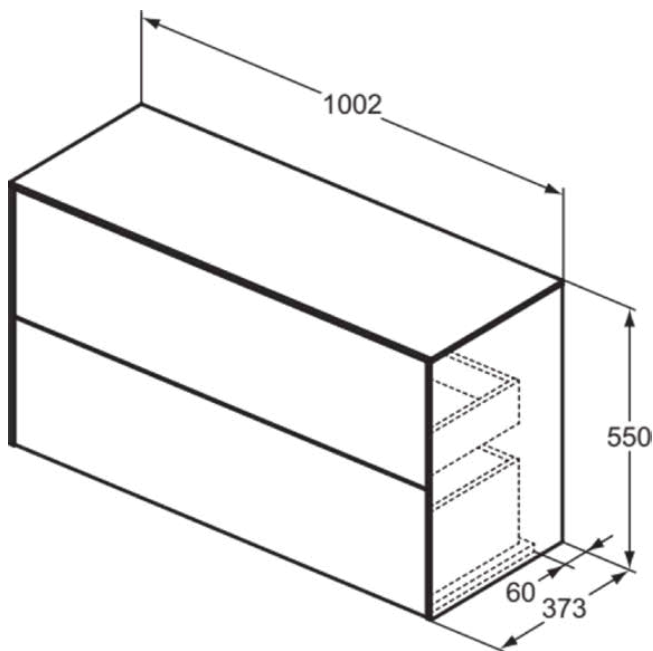

CONCA

T4329Y3

CONCA | Waschtisch-Unterschrank 1002x373x550 mm in sunset matt lackiert, 2 Schubladen | Vollauszug, Push-to-open, SoftClosing, Vormontiert, Nachhaltig gewonnenes Holz, Echtholz furnier

Bild & Zeichnung

Allgemeine Informationen

Produktkategorie:	Möbel
Produktart:	Waschtisch-Unterschrank
Marke:	Ideal Standard
Kollektion:	CONCA
Designer:	Palomba Serafini Associati
Colour:	Y3 - Sunset Matt Lackiert
Oberflächenveredelung:	Matt
Höhe (mm):	550
Breite (mm):	1002
Ausladung (mm):	373
Befestigungsart:	Befestigungsset
Nettogewicht (kg):	39.40
EAN Code:	8014140464471

CONCA

T4329Y3

CONCA | Waschtisch-Unterschrank 1002x373x550 mm in sunset matt lackiert, 2 Schubladen | Vollauszug, Push-to-open, SoftClosing, Vormontiert, Nachhaltig gewonnenes Holz, Echtholz furnier

Produktspezifikationen