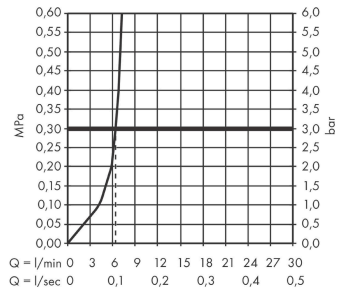

Technologie

Designpreise

Produktabbildung

Maßzeichnung

Aqittura M91

FilterSystem 240, 1jet, Starter Set

Oberfläche: **Chrom** Artikelnummer: **76802000**

Durchflussdiagramm