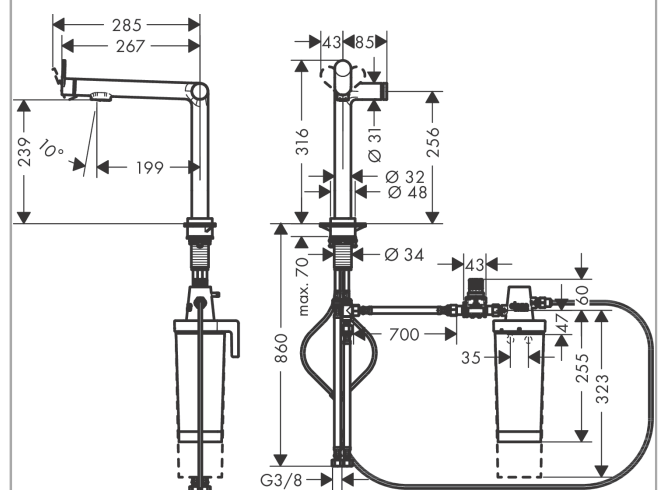

Technologie

Designpreise

Produktabbildung

Maßzeichnung

Aqittura M91

FilterSystem 240, 1jet, Starter Set

Oberfläche: **Chrom** Artikelnummer: **76802000**

Durchflussdiagramm

Aqittura M91

FilterSystem 240, 1jet, Starter Set

Oberfläche: **Chrom** Artikelnummer: **76802000**

Ersatzteilliste

Baujahr: >03/22

Pos.	Beschreibung	Artikelnummer	PG	VE
1	Deckel	92289000	4	1
2	O-Ring 23x1,5	92287000	1	1
3	Mutter	98368000	4	1
4	Absperreinheit (AVP)	98463000	10	1
5	O-Ring 8x1,5	98423000	1	1
6	Strahlregler laminar	94699000	7	1
7	Strahlregler laminar M18x1 (7 l/min)	96911000	9	1
8	Kartusche kpl.	93183000	15	1
9	Mutter	94703000	10	1
10	O-Ring 26x1,5	98390000	1	1
11	Griff	94700000	9	1
12	Madenschraube M5x5	98446000	1	1
13	Griffstopfen	93735610	3	1
14	Rosette	94704000	10	1
15	O-Ring 25x1,5	98146000	1	1
16	Anschlagring Set (60° / 110°)	94705000	4	1
17	Befestigungsteil	97523000	2	1
18	Schaftbefestigung kpl. (spezial)	93253000	6	1
19	Gleitring	97548000	1	1
20	Schnellkupplung	94711000	10	1
21	Anschlussschlauch	94267000	9	1
22	O-Ring 6,6x1,6	93019000	1	1
23	Rückflußverhinderer DW 10	96456000	3	1
24	Schmutzfangsieb	98516000	2	1
25	T-Stück	94707000	15	1
26	Adapter Set	94710000	10	1
27	Halteelement	94709000	15	1
28	Filter mit Aktivkohle und Mineralisierung (Harmony)	76828000	98	1
29	Druckminderer-Patrone	94708000	16	1
30	Anschlussschlauch 700 mm G3/8 x G3/8	95896000	11	1
a	Durchflussmesser	76818000	98	1