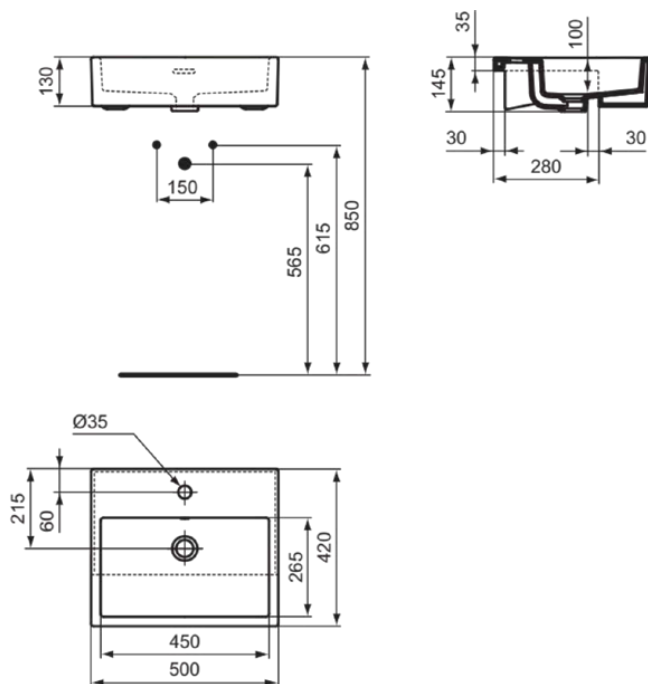

EXTRA

T373501

EXTRA | Halbeinbauwaschtisch 500x420x145 mm in weiß glänzend, 1 Hahnloch, mit Überlauf | Platzsparender Waschtisch

Bild & Zeichnung

Allgemeine Informationen

Produktkategorie:	Waschtische
Produktart:	Halbeinbauwaschtisch
Marke:	Ideal Standard
Kollektion:	EXTRA
Designer:	Palomba Serafini Associati
Colour:	01 - Weiß Glänzend
Oberflächenveredelung:	glänzend
Maximale Höhe (mm):	145
Maximale Breite (mm):	500
Ausladung (mm):	420
Nettogewicht (kg):	12.80
EAN Code:	8014140467878

Im Lieferumfang enthaltene Produkte

TT0299737: Cutout templates

Features

Platzsparender Waschtisch

Produktstandards & Zertifikate

Normen: EN 14688

Produktspezifikationen

Farbcode:	01
Farbbeschreibung:	weiß glänzend
Geschliffene Unterseite:	Nein
Barrierefreies Produkt:	Nein
Mit Kettenöse:	Nein
Material:	Keramik
Materialspezifikation:	Feinfeuerton
Anzahl von Hahnlöchern je Waschbecken:	1
Anzahl von Waschbecken:	1
Sichtbarer Überlauf:	Ja
PVD Technologie:	Nein
Ablagefläche:	Hinten
Oberflächenveredelung:	glänzend
Position des Hahnlochs:	Mitte
Form des Überlaufs:	Geschlitzt
Mit Rückwand:	Nein
Mit Verschlussstopfen:	Nein
Mit Überlauf:	Ja
Mit Siphon:	Nein

EXTRA

T373501

EXTRA | Halbeinbauwaschtisch 500x420x145 mm in weiß glänzend, 1 Hahnloch, mit Überlauf
| Platzsparender Waschtisch

Befestigungsmaterial im
Lieferumfang enthalten:

Ja

Montageart:

Aufgesetzt

Ihr Kontakt vor Ort: