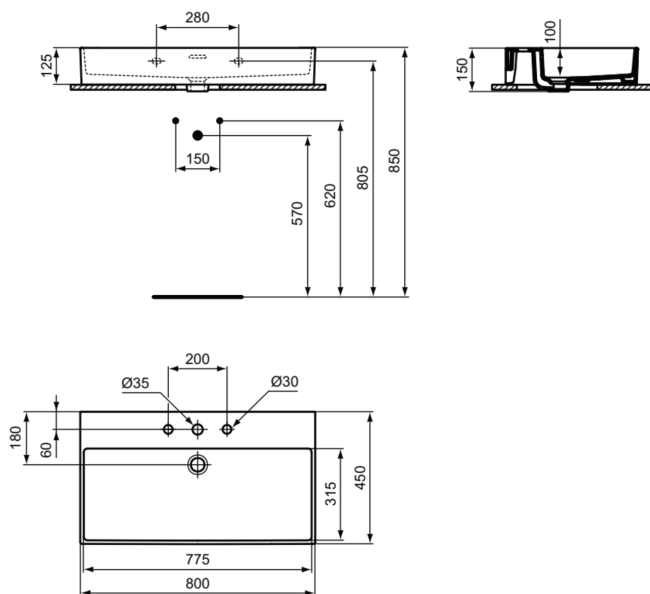

EXTRA

T3897MA

EXTRA | Waschtisch 800x450x150 mm in weiß, 3 Hahnlöcher, mit Überlauf | Platzsparender Waschtisch, IdealPlus

Bild & Zeichnung

Allgemeine Informationen

Produktkategorie:	Waschtische
Produktart:	Waschtisch
Marke:	Ideal Standard
Kollektion:	EXTRA
Designer:	Palomba Serafini Associati
Colour:	MA - Weiß
Oberflächenveredelung:	glänzend
Maximale Höhe (mm):	150
Maximale Breite (mm):	800
Ausladung (mm):	450
Nettogewicht (kg):	20.20
EAN Code:	8014140469926

Features

Platzsparender Waschtisch

IdealPlus

Produktstandards & Zertifikate

Normen:	EN 14688
Declaration of Performance classification (DoP):	CL25

Produktspezifikationen

Farbcode:	MA
Farbbeschreibung:	weiß
IdealPlus Technologie:	Ja
Barrierefreies Produkt:	Nein
Mit Kettenöse:	Nein
Material:	Keramik
Materialspezifikation:	Feinfeuerton
Anzahl von Hahnlöchern je Waschbecken:	3
Anzahl von Waschbecken:	1
Sichtbarer Überlauf:	Ja
PVD Technologie:	Nein
Ablagefläche:	Hinten
Oberflächenveredelung:	glänzend
Position des Hahnlochs:	Links / Rechts / Mitte
Form des Überlaufs:	Geschlitzt
Mit Rückwand:	Nein
Mit Verschlussstopfen:	Nein
Mit Überlauf:	Ja
Mit Siphon:	Nein
Montageart:	wandhängend