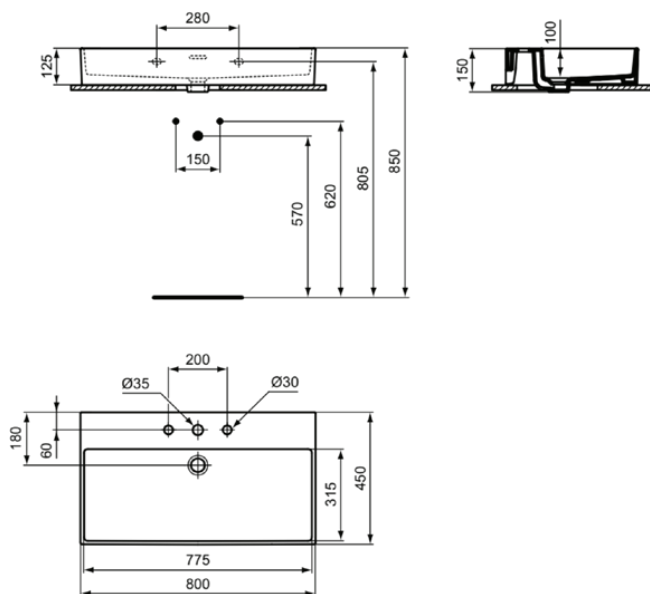

EXTRA

T3897MA

EXTRA | Waschtisch 800x450x150 mm in weiß, 3 Hahnlöcher, mit Überlauf | Platzsparender Waschtisch, IdealPlus

Bild & Zeichnung

Allgemeine Informationen

Produktkategorie:	Waschtische
Produktart:	Waschtisch
Marke:	Ideal Standard
Kollektion:	EXTRA
Designer:	Palomba Serafini Associati
Colour:	MA - Weiß
Oberflächenveredelung:	glänzend
Maximale Höhe (mm):	150
Maximale Breite (mm):	800
Ausladung (mm):	450
Nettogewicht (kg):	20.20
EAN Code:	8014140469926

Features

Platzsparender Waschtisch

IdealPlus

Produktstandards & Zertifikate

Normen:	EN 14688
Declaration of Performance classification (DoP):	CL25

Produktspezifikationen

Farbcode:	MA
Farbbeschreibung:	weiß
IdealPlus Technologie:	Ja
Barrierefreies Produkt:	Nein
Mit Kettenöse:	Nein
Material:	Keramik
Materialspezifikation:	Feinfeuerton
Anzahl von Hahnlöchern je Waschbecken:	3
Anzahl von Waschbecken:	1
Sichtbarer Überlauf:	Ja
PVD Technologie:	Nein
Ablagefläche:	Hinten
Oberflächenveredelung:	glänzend
Position des Hahnlochs:	Links / Rechts / Mitte
Form des Überlaufs:	Geschlitzt
Mit Rückwand:	Nein
Mit Verschlussstopfen:	Nein
Mit Überlauf:	Ja
Mit Siphon:	Nein
Montageart:	wandhängend