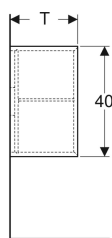

Geberit iCon Seitenelement

Beispielbild

Eigenschaften

- FSC™ C134279 zertifiziert
- Wandhängend
- Mit einem versetzbaren Einlegeboden

- Feuchtigkeitsbeständig
- Vormontiert geliefert

Technische Daten

Werkstoff | Hochverdichtete Dreischicht-Holzspanplatte

Lieferumfang

- Seitenschrank
- Befestigungsmaterial

Art.-Nr.	Farbe / Oberfläche	B	H	T	T1	VE1
502.324.JK.1	lava / lackiert matt	37 cm	40 cm	24.5 cm	21 cm	1 St.

Zubehör

- Geberit Handtuchhaken

- Seitenelement mit Tiefe 24,5 cm nur für Geberit iCon Unterschrank für Handwaschbecken, mit einer Tür
- Seitenelement mit Tiefe 27,3 cm nur für Geberit iCon Unterschrank für Handwaschbecken, mit einer Schublade