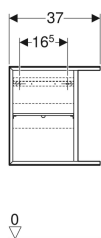

Geberit iCon Seitenelement

Beispielbild

Eigenschaften

- FSC™ C134279 zertifiziert
- Wandhängend
- Mit einem versetzbaren Einlegeboden

- Feuchtigkeitsbeständig
- Vormontiert geliefert

Technische Daten

Werkstoff | Hochverdichtete Dreischicht-Holzspanplatte

Lieferumfang

- Seitenschrank
- Befestigungsmaterial

Art.-Nr.	Farbe / Oberfläche	B	H	T	T1	VE1
502.324.JK.1	lava / lackiert matt	37 cm	40 cm	24.5 cm	21 cm	1 St.

Zubehör

- Geberit Handtuchhaken

- Seitenelement mit Tiefe 24,5 cm nur für Geberit iCon Unterschrank für Handwaschbecken, mit einer Tür
- Seitenelement mit Tiefe 27,3 cm nur für Geberit iCon Unterschrank für Handwaschbecken, mit einer Schublade