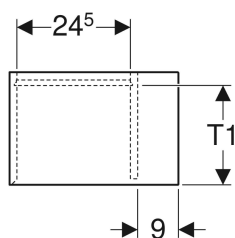

Geberit iCon Seitenelement

Beispielbild

Eigenschaften

- FSC™ C134279 zertifiziert
- Wandhängend
- Mit einem versetzbaren Einlegeboden

- Feuchtigkeitsbeständig
- Vormontiert geliefert

Technische Daten

Werkstoff | Hochverdichtete Dreischicht-Holzspanplatte

Lieferumfang

- Seitenschrank
- Befestigungsmaterial

Art.-Nr.	Farbe / Oberfläche	B	H	T	T1	VE1
502.324.JK.1	lava / lackiert matt	37 cm	40 cm	24.5 cm	21 cm	1 St.

Zubehör

- Geberit Handtuchhaken

- Seitenelement mit Tiefe 24,5 cm nur für Geberit iCon Unterschrank für Handwaschbecken, mit einer Tür
- Seitenelement mit Tiefe 27,3 cm nur für Geberit iCon Unterschrank für Handwaschbecken, mit einer Schublade