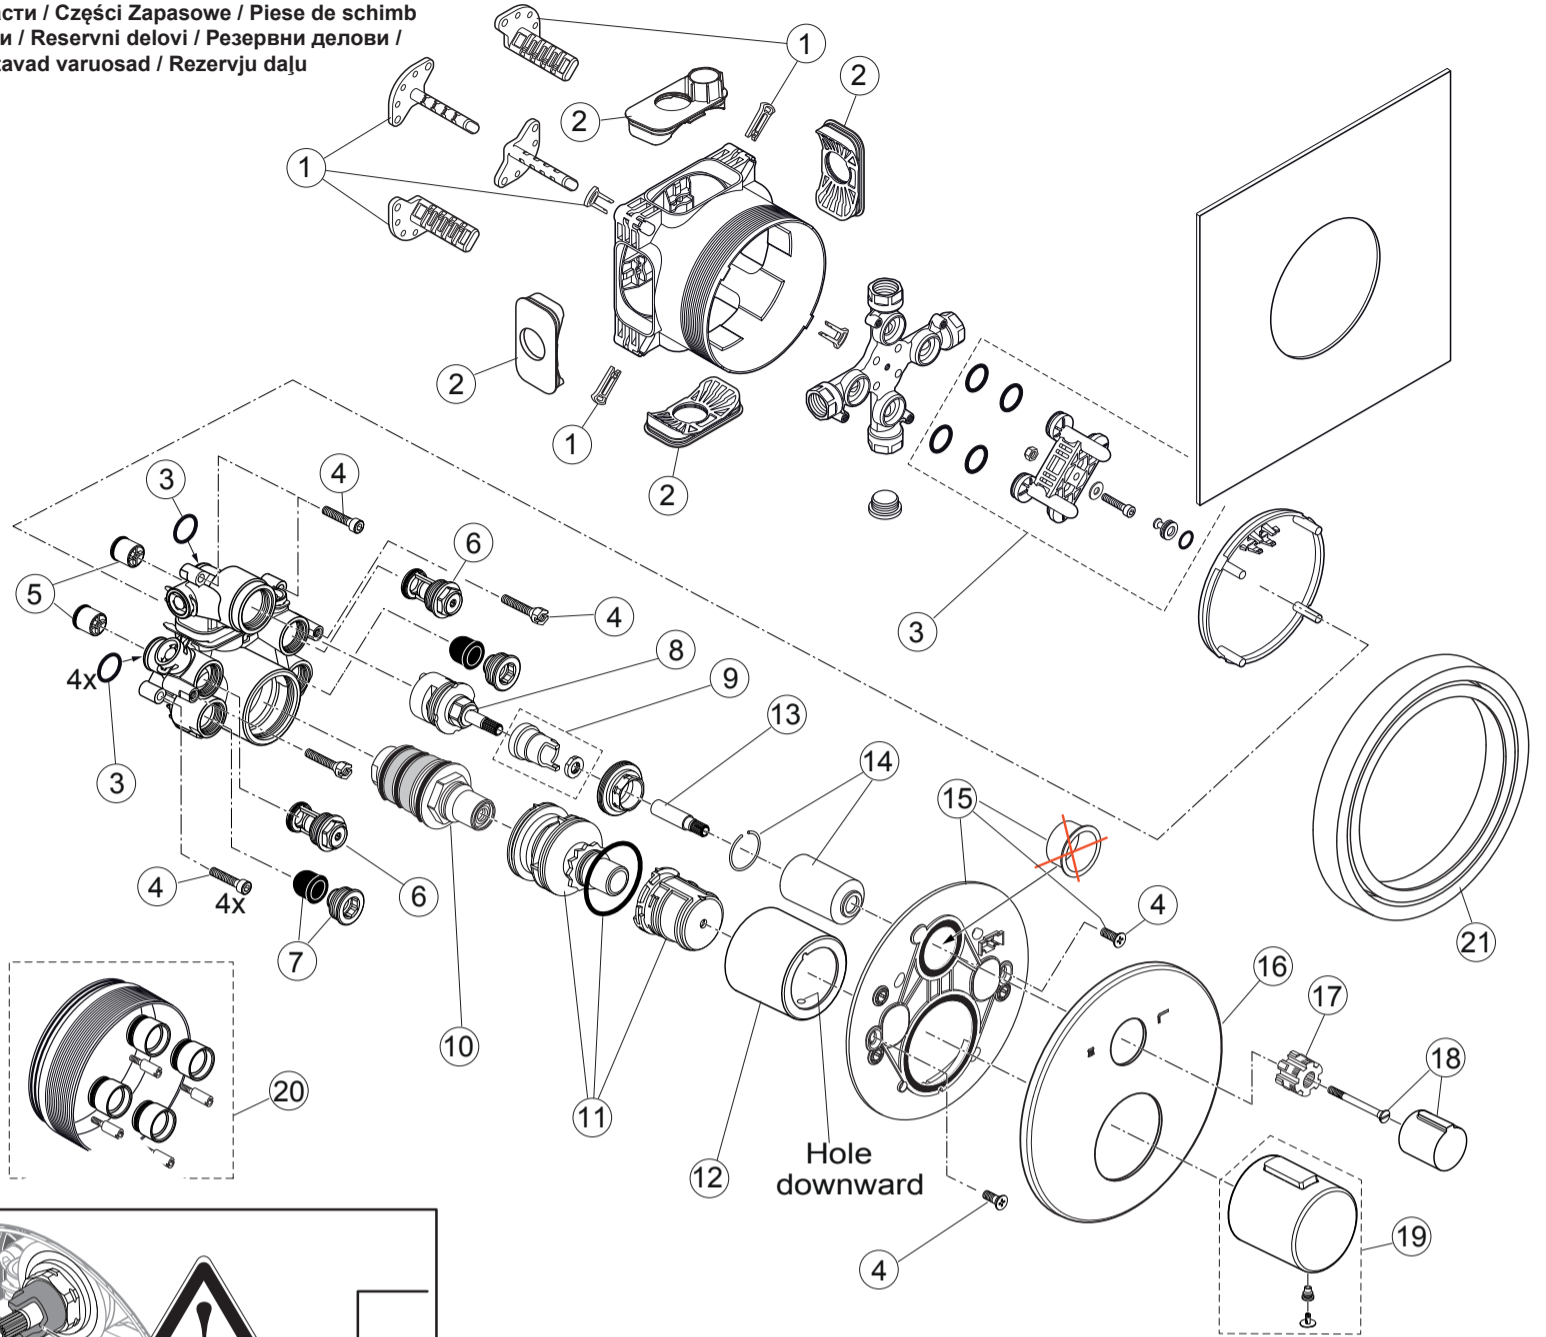

Spare Parts / Ersatzteile / Pièces de recharge / Pezzi di Ricambio / Piezas de requesto /
Parte de reposição / Reserveonderdelen / Reservdelar / Reservdeler / Varaosat /
Vraosat / Varahlutir / Ανταλλακτικά / Yedek Parçalar / Náhradní díly / Náhradné diely /
Nadomestni deli / Резервни части / Запчасти / Części Zapasowe / Piese de schimb
/ Rendelhető alkatrészek / Запасні частини / Reservni delovi / Резервни делови /
Резервни делови / Atsarginių dalių / Tellitavad varuosad / Rezervju daļi

XX = AA, GN, ...

Pos.	Part No.
1	A 963 131 NU
2	A 963 132 NU
3	A 963 146 NU
4	A 960 890 NU
5	A 962 594 NU
6	A 860 904 NU
7	A 960 891 NU
8	A 962 480 NU
9	A 962 481 NU
10	A 963 564 NU
11	A 963 427 NU
12	A 962 391 XX
13	A 960 899 NU
14	A 860 906 XX

15	A 860 897 NU
16	A 861 519 XX
17	A 961 659 NU
18	A 962 388 XX
19	F 960 952 XX
20	A 960 704 NU
	A 962 476 NU
21	A 6677 XX

Ideal Standard

CERATHERM T100

A 5814 ..

0121 / A 868 858
Made in Germany