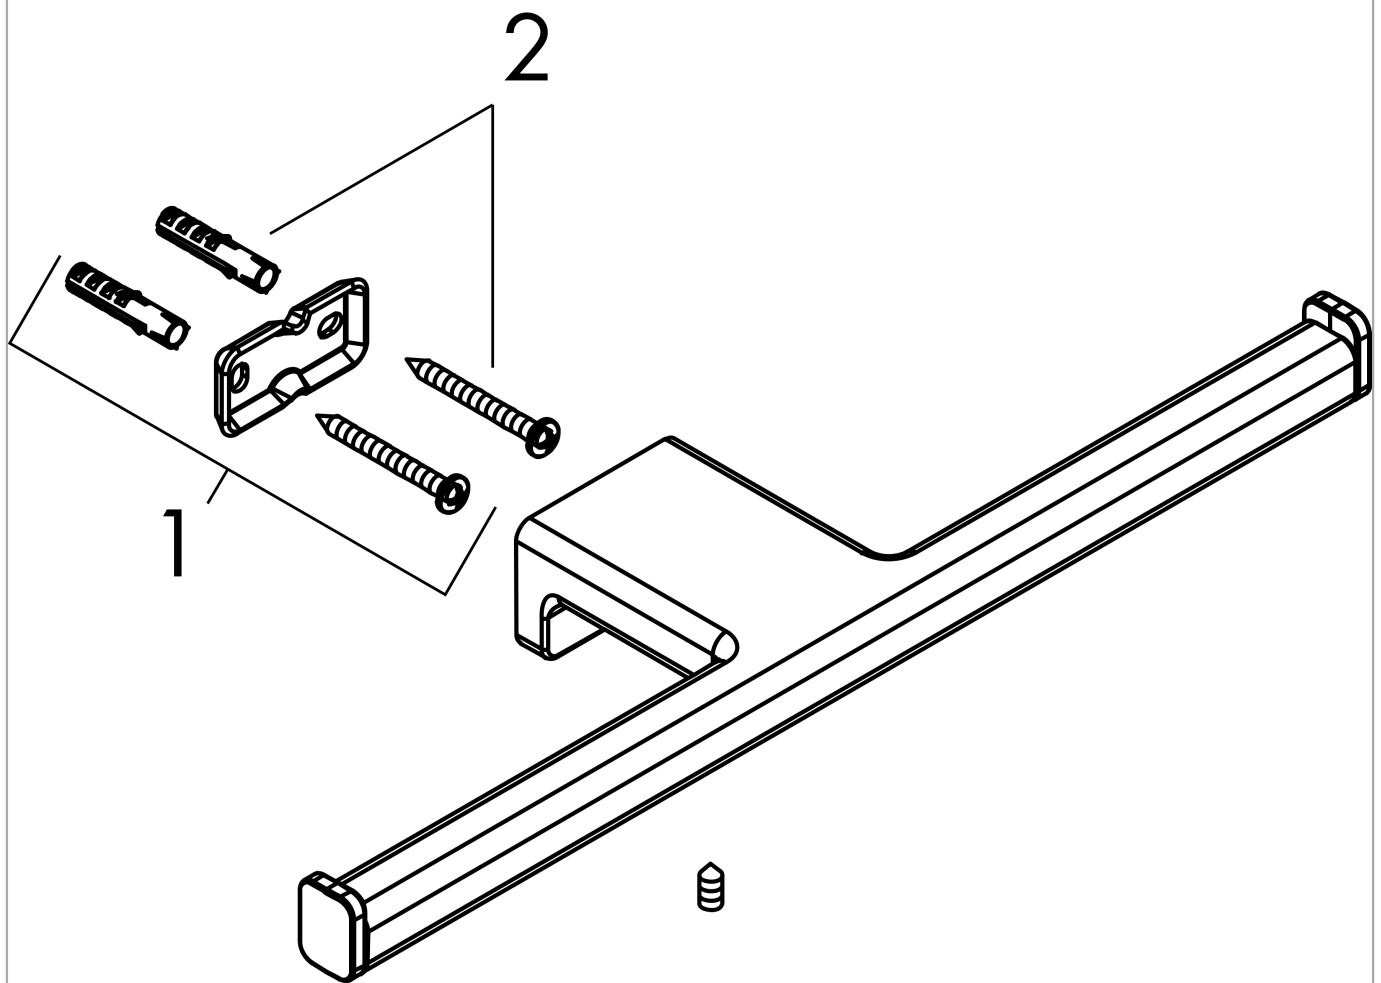

### Toilettenpapierhalter doppelt

Oberfläche: **Chrom** Artikelnummer: **41748000**

##### Merkmale

- Wandmontage
- Material: Metall
- mit Befestigungsmaterial
- verdeckte Befestigung
- Bohrabstand: 26 mm
- Durchmesser Bohrloch: 6 mm
- für 2 Papierrollen

#### Produktabbildung

#### Maßzeichnung

**AddStoris**  
**Toilettenpapierhalter doppelt**  
 Oberfläche: **Chrom** Artikelnummer: **41748000**

Explosionszeichnung

Baujahr: >04/21

**AddStoris**  
**Toilettenpapierhalter doppelt**  
 Oberfläche: **Chrom** Artikelnummer: **41748000**