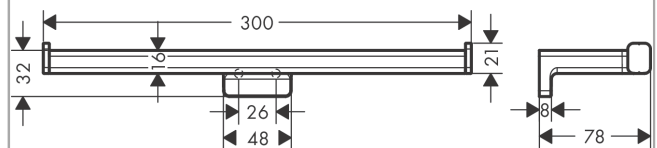

Maßzeichnung