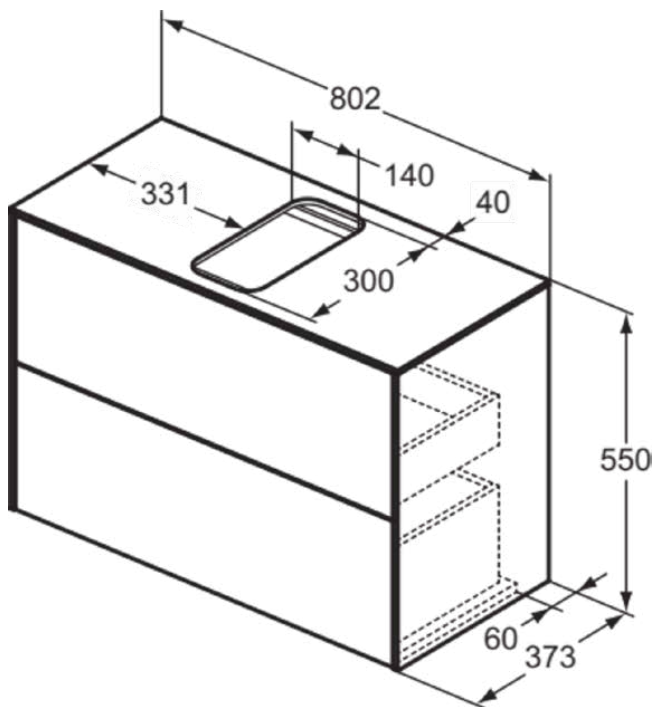

## T3947Y1

CONCA | Waschtisch-Unterschrank 802x373x550 mm in weiß matt lackiert, 2 Schubladen | Vollauszug, Push-to-open, SoftClosing, Vormontiert, Nachhaltig gewonnenes Holz, Echtholz furnier

### Allgemeine Informationen

Produktkategorie:	Möbel
Produktart:	Waschtisch-Unterschrank
Marke:	Ideal Standard
Kollektion:	CONCA
Designer:	Palomba Serafini Associati
Colour:	Y1 - Weiß Matt Lackiert
Oberflächenveredelung:	Matt
Höhe (mm):	550
Breite (mm):	802
Ausladung (mm):	373
Befestigungsart:	Befestigungsset
Nettogewicht (kg):	34.50
EAN Code:	8014140461159