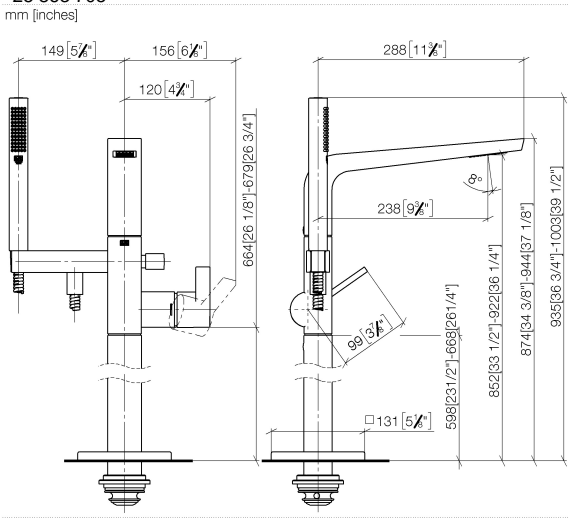

**CL.1 Wannen-Einhandbatterie mit Standrohr für freistehende Montage mit Schlauchbrausegarnitur - Dark Platinum gebürstet**

CL.1

25 863 705

- Ausladung 238 mm
- rechteckiges Strahlbild mit 55 Einzelstrahlen
- Durchfluss Auslauf max. 24,6 l/min
- Handbrause: COMPACT RAIN, Durchfluss max. 6,8 l/min (bei 3 Bar)
- Stabhandbrause mit Antikalk-System
- Brausehalter
- automatische Umstellung Wanne/Brause
- Höhe gesamt 935 - 1005 mm
- Höhe Standrohr 598 - 668 mm
- Höhe bis Luftsprudler 852 - 922 mm
- Schubrosette 131 x 131 mm
- Metallbrauseschlauch 1250 mm mit integriertem Verdreherschutz

**Benötigtes Zubehör**

**UP-Bodenbefestigung -**

35 945 970 90

- Max. Einbautiefe 150 mm
- Min. Einbautiefe 80 mm

**CL.1 Wannen-Einhandbatterie mit Standrohr für freistehende Montage mit Schlauchbrausegarnitur - Dark Platinum gebürstet**

CL.1

25 863 705  
mm [inches]

**Durchflussdiagramm**

**Codes & Standards**

ASME A112.18.1

cUPC

DIN 4109

EN 1717