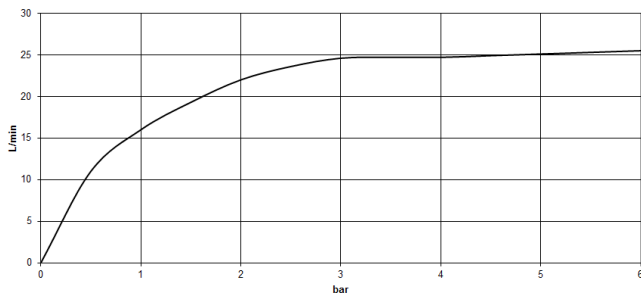

Durchflussdiagramm

Codes & Standards

ASME A112.18.1

cUPC

DIN 4109

EN 1717

ISO 3822

Ü-Zeichen