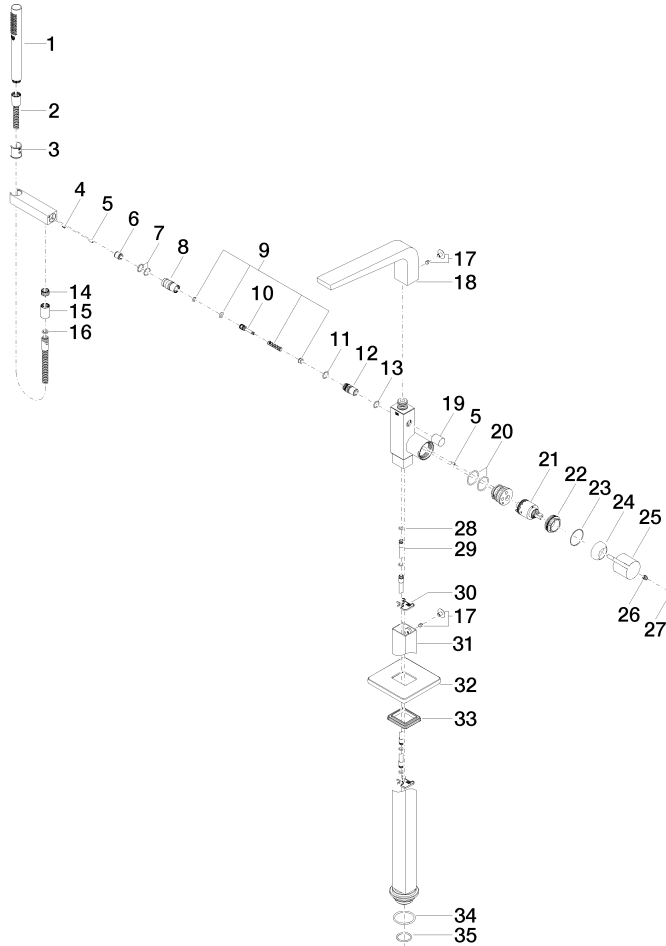

**CL.1 Wannen-Einhandbatterie mit Standrohr für freistehende Montage mit Schlauchbrausegarnitur - Dark Platinum gebürstet**

CL.1

25 863 705

- Ausladung 238 mm
- rechteckiges Strahlbild mit 55 Einzelstrahlen
- Durchfluss Auslauf max. 24,6 l/min
- Handbrause: COMPACT RAIN, Durchfluss max. 6,8 l/min (bei 3 Bar)
- Stabhandbrause mit Antikalk-System
- Brausehalter
- automatische Umstellung Wanne/Brause
- Höhe gesamt 935 - 1005 mm
- Höhe Standrohr 598 - 668 mm
- Höhe bis Luftsprudler 852 - 922 mm
- Schubrosette 131 x 131 mm
- Metallbrauseschlauch 1250 mm mit integriertem Verdreherschutz

CL.1

25 863 705  
mm [inches]

**Durchflussdiagramm**

**Codes & Standards**

ASME A112.18.1

cUPC

DIN 4109

EN 1717

LGA\_29

IAPMO\_4976

Belgaqua\_19\_77

Belgaqua\_24-003-2

CL.1 Wannen-Einhandbatterie mit Standrohr für freistehende Montage mit  
Schlauchbrausegarnitur - Dark Platinum gebürstet

CL.1

25 863 705

Produktversion ab 7/1/2023

CL.1 Wannen-Einhandbatterie mit Standrohr für freistehende Montage mit  
Schlauchbrausegarnitur - Dark Platinum gebürstet

CL.1

25 863 705

**Ersatzteilstückliste**

**Produktversion ab 7/1/2023**

Nr.	Artikelnummer	Benennung	Verbaumenge	Lieferzeit
	90 12 11 140 30-99	Brause - Dark Platinum gebürstet	43	30