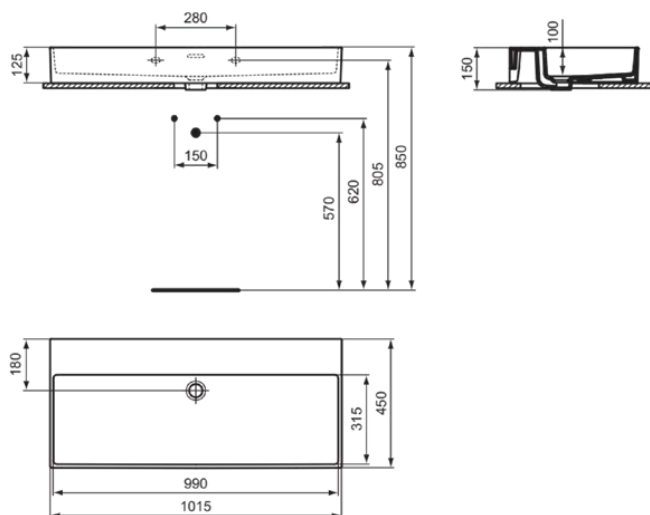

EXTRA

R0552MA

EXTRA | Waschtisch 1015x450x150 mm in weiß, ohne Hahnloch, mit Überlauf | Platzsparender Waschtisch, IdealPlus

Bild & Zeichnung

Allgemeine Informationen

| | |
|------------------------|----------------------------|
| Produktkategorie: | Waschtische |
| Produktart: | Waschtisch |
| Marke: | Ideal Standard |
| Kollektion: | EXTRA |
| Designer: | Palomba Serafini Associati |
| Farbe: | MA - Weiß |
| Oberflächenveredelung: | glänzend |
| Höhe (mm): | 150 |
| Breite (mm): | 1015 |
| Ausladung (mm): | 450 |
| Befestigungsart: | Befestigungsschrauben |
| Nettogewicht (kg): | 23.30 |
| EAN Code: | 3391500592759 |

Features

Platzsparender Waschtisch

IdealPlus

Produktstandards & Zertifikate

| | |
|---------|----------|
| Normen: | EN 14688 |
|---------|----------|

Produktspezifikationen

| | |
|--|--------------|
| Farbcode: | MA |
| Farbbeschreibung: | weiß |
| Eckmodell: | Nein |
| IdealPlus Technologie: | Ja |
| Geschliffene Rückseite(n): | Nein |
| Geschliffene Unterseite: | Nein |
| Barrierefreies Produkt: | Nein |
| Mit Kettenöse: | Nein |
| Material: | Keramik |
| Materialspezifikation: | Feinfeuerton |
| Anzahl von Hahnlöchern je Waschbecken: | 0 |
| Anzahl von Waschbecken: | 1 |
| Sichtbarer Überlauf: | Ja |
| PVD Technologie: | Nein |
| Pladsbesparende model: | Nein |
| Ablagefläche: | Hinten |
| Oberflächenveredelung: | glänzend |
| Form des Überlaufs: | Geschlitzt |
| Mit Rückwand: | Nein |
| Mit Verschlussstopfen: | Nein |
| Mit Überlauf: | Ja |

EXTRA

R0552MA

EXTRA | Waschtisch 1015x450x150 mm in weiß, ohne Hahnloch, mit Überlauf | Platzsparender Waschtisch, IdealPlus

Produktspezifikationen

| | |
|------------------|-----------------------|
| Mit Siphon: | Nein |
| Befestigungsart: | Befestigungsschrauben |
| Montageart: | wandhängend |