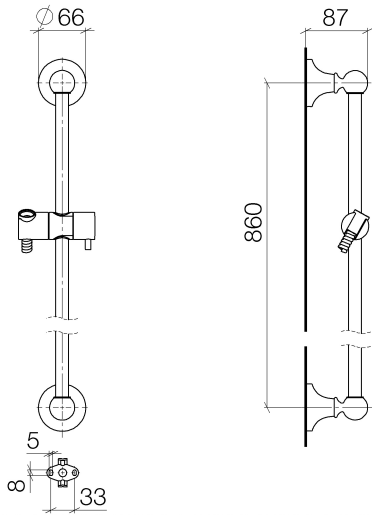

## MADISON Duschgarnitur ohne Handbrause - Chrom

---

MADISON

26 413 360

26 413 360

Zertifikate

WRAS\_2009

IAPMO\_4976

# MADISON Duschgarnitur ohne Handbrause - Chrom

MADISON

26 413 360

## Ersatzteilstückliste

Nr.	Artikelnummer	Benennung	Verbaumenge	Lieferzeit
	90 17 20 708 00 90	Befestigungssatz -	17	2