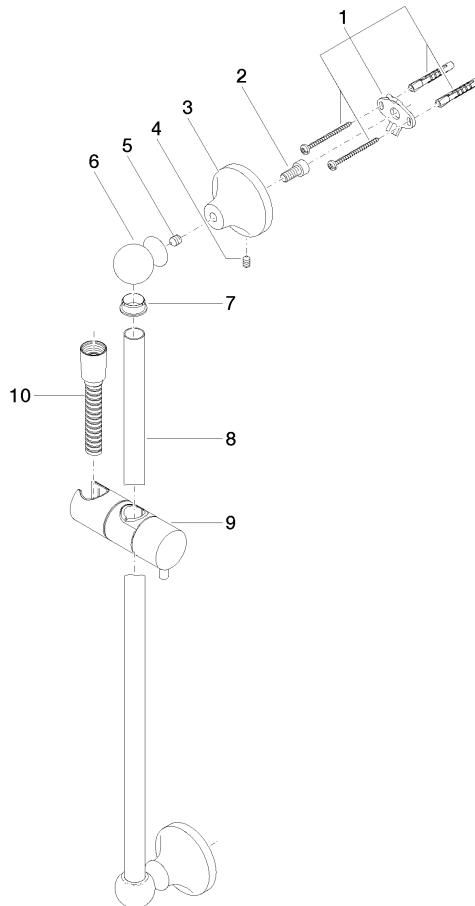

## MADISON Duschgarnitur ohne Handbrause - Chrom

---

MADISON

26 413 360

26 413 360

Zertifikate

WRAS\_2009

IAPMO\_4976

# MADISON Duschgarnitur ohne Handbrause - Chrom

MADISON

26 413 360

## Ersatzteilstückliste

Nr.	Artikelnummer	Benennung	Verbaumenge	Lieferzeit
	90 17 20 708 00 90	Befestigungssatz -	17	2