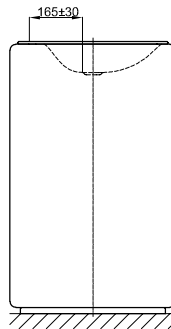

BetteLux Oval Couture

Armaturempfehlung:
Ausladung Armatur: ca. 165 mm ab Mitte Hahnloch

Armaturempfehlung:
Ausladung Armatur: Abstand Armatur x mm + ca. 255 mm ab Außenkante

Lieferumfang

Inklusive Befestigungsmaterial.

Inklusive schallreduzierender Antidröhn-Matten.

Design: Tesseraux + Partner

Abmessung

Bestell-Nr.

A220 TX

A220 HLW1,TX

Maße in mm

500 x 500 x 100

500 x 500 x 100