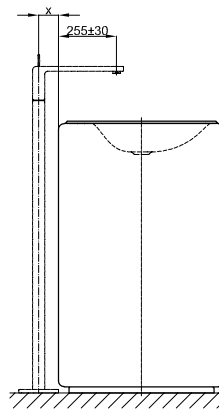

BetteLux Oval Couture

Armaturempfehlung:
Ausladung Armatur: ca. 165 mm ab Mitte Hahnloch

Armaturempfehlung:
Ausladung Armatur: Abstand Armatur x mm + ca. 255 mm ab Außenkante

Lieferumfang

Inklusive Befestigungsmaterial.

Inklusive schallreduzierender Antidröhn-Matten.

Design: Tesseraux + Partner

Abmessung

Bestell-Nr.

A220 TX

A220 HLW1,TX

Maße in mm

500 x 500 x 100

500 x 500 x 100