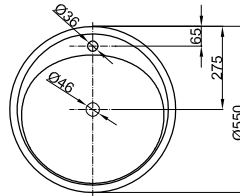

BetteLux Oval Couture

Armaturempfehlung:
Ausladung Armatur: ca. 165 mm ab Mitte Hahnloch

Armaturempfehlung:
Ausladung Armatur: Abstand Armatur x mm + ca. 255 mm ab Außenkante

Lieferumfang

Inklusive Befestigungsmaterial.

Inklusive schallreduzierender Antidröhn-Matten.

Design: Tesseraux + Partner

Abmessung

Bestell-Nr.

A220 TX

A220 HLW1,TX

Maße in mm

500 x 500 x 100

500 x 500 x 100