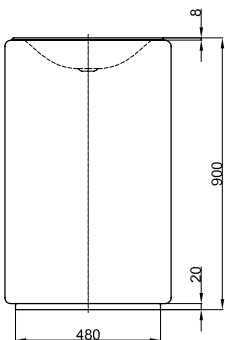

BetteLux Oval Couture

Armaturempfehlung:
Ausladung Armatur: ca. 165 mm ab Mitte Hahnloch

Armaturempfehlung:
Ausladung Armatur: Abstand Armatur x mm + ca. 255 mm ab Außenkante

Lieferumfang

Inklusive Befestigungsmaterial.

Inklusive schallreduzierender Antidröhn-Matten.

Design: Tesseraux + Partner

Abmessung

Bestell-Nr.

A220 TX

A220 HLW1,TX

Maße in mm

500 x 500 x 100

500 x 500 x 100