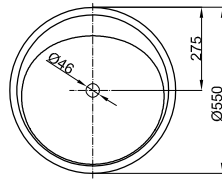

BetteLux Oval Couture

Armaturempfehlung:
Ausladung Armatur: ca. 165 mm ab Mitte Hahnloch

Armaturempfehlung:
Ausladung Armatur: Abstand Armatur x mm + ca. 255 mm ab Außenkante

Lieferumfang

Inklusive Befestigungsmaterial.

Inklusive schallreduzierender Antidröhn-Matten.

Design: Tesseraux + Partner

Abmessung

Bestell-Nr.

A220 TX

A220 HLW1,TX

Maße in mm

500 x 500 x 100

500 x 500 x 100