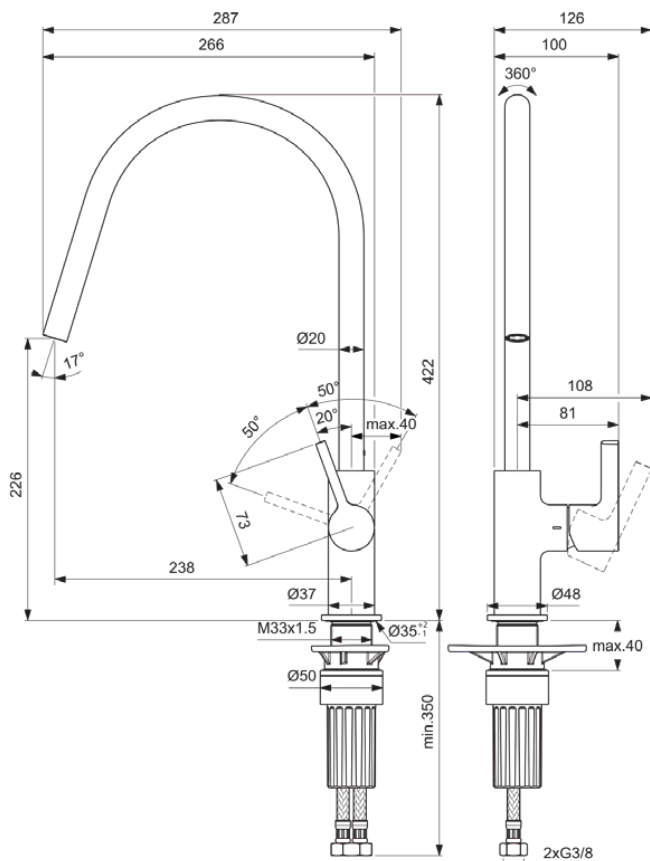

GUSTO

BD408AA

GUSTO | Küchenarmatur 105x287x422 mm, 238 mm vertikaler Abstand bis Mitte Auslauf in chrom, 7 l/min (3 bar) | EasyFix+, Strahlregler, Verdeckter Strahlregler, FirmaFlow, SmartShine Oberfläche

Bild & Zeichnung

Allgemeine Informationen

Produktkategorie:	Küchenarmaturen
Produktart:	Küchenarmatur
Marke:	Ideal Standard
Kollektion:	GUSTO
Designer:	Palomba Serafini Associati
Colour:	AA - Chrom
Oberflächenveredelung:	glänzend
Maximale Höhe (mm):	422
Maximale Breite (mm):	105
Ausladung (mm):	287
Befestigungsart:	EasyFix+
Nettogewicht (kg):	1.62
EAN Code:	3800861108573

Produktspezifikationen

Maximaler Durchfluss bei 3 bar (l/min):	7
Maximaler Durchfluss bei 3 bar (l/min) für alle Auslässe:	7
Durchfluss bei 3 bar (l) - Auslauf:	7
Betriebs-Höchstdruck (bar):	10
Betriebs-Mindestdruck (bar):	0,5
PVD Technologie:	Nein
Vorfenstermontage:	Nein
Form der Rosette(n):	Rund
Smartshine:	Ja
Auslaufart:	Schwenkbar
Oberflächenschutz:	verchromt
Oberflächenveredelung:	glänzend
Strahlreglerart:	Strömungsgleichrichter
Sichtbarkeit des Strahlreglers:	Verdeckt
Temperaturbegrenzer:	Ja
Griffart:	Betätigungshebel
Art der Temperaturkontrolle:	Manuelle Betätigung
Mit Rosette(n):	Ja
Mit Griff(en):	Ja
Mit Auslass:	Ja
Mit herausziebarer Spülbrause:	Nein
Befestigungsart:	EasyFix+
Montageart:	Hahnloch