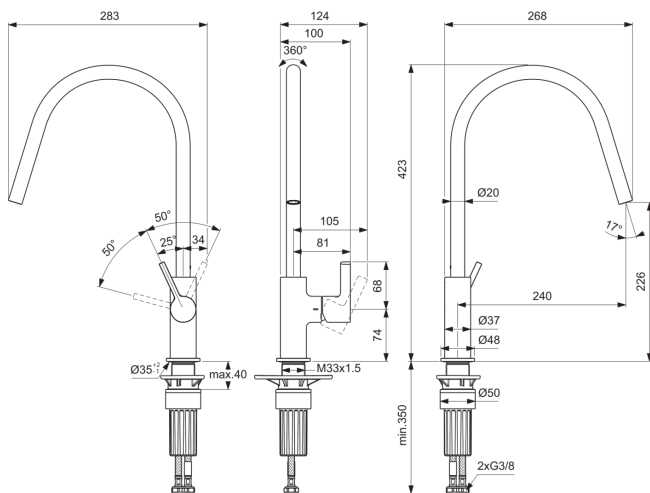

GUSTO

BD408AA

GUSTO | Küchenarmatur 105x287x422 mm, 238 mm vertikaler Abstand bis Mitte Auslauf in chrom, 9 l/min (3 bar) | EasyFix+, Strahlregler, Verdeckter Strahlregler, FirmaFlow, SmartShine Oberfläche

Bild & Zeichnung

Allgemeine Informationen

Produktkategorie:	Küchenarmaturen
Produktart:	Küchenarmatur
Marke:	Ideal Standard
Kollektion:	GUSTO
Designer:	Palomba Serafini Associati
Colour:	AA - Chrom
Oberflächenveredelung:	glänzend
Maximale Höhe (mm):	422
Maximale Breite (mm):	105
Ausladung (mm):	287
Befestigungsart:	EasyFix+
Nettogewicht (kg):	1.62
EAN Code:	3800861108573

Produktspezifikationen

Anzahl der Rosette(n):	1
Anzahl der Griffe:	1
BlueStart Technologie:	Nein
Farbcode:	AA
Farbbeschreibung:	chrom
Cool Body Technologie:	Nein
Easy-Fix Technologie:	Ja
FirmaFlow Kartusche:	Ja
Griffposition:	Seitlich
Niederdruckmodell:	Nein
Material:	Metall
Materialspezifikation:	Messing