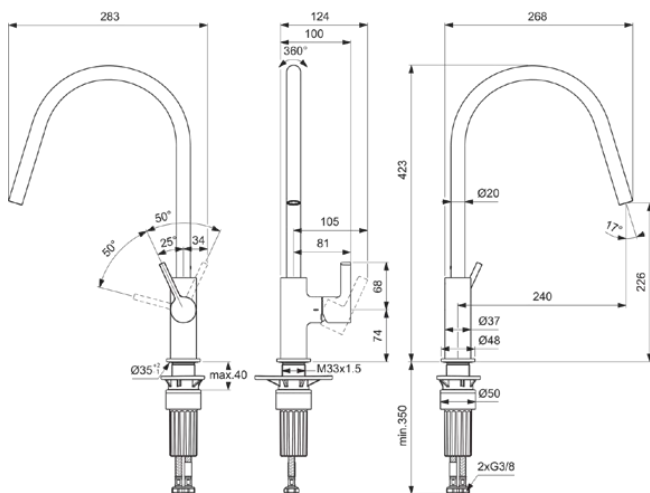

GUSTO

BD408AA

GUSTO | Küchenarmatur 105x287x422 mm, 238 mm vertikaler Abstand bis Mitte Auslauf in chrom, 9 l/min (3 bar) | EasyFix+, Strahlregler, Verdeckter Strahlregler, FirmaFlow, SmartShine Oberfläche

Bild & Zeichnung

Allgemeine Informationen

Produktkategorie:	Küchenarmaturen
Produktart:	Küchenarmatur
Marke:	Ideal Standard
Kollektion:	GUSTO
Designer:	Palomba Serafini Associati
Farbe:	AA - Chrom
Oberflächenveredelung:	glänzend
Höhe (mm):	422
Breite (mm):	105
Ausladung (mm):	287
Befestigungsart:	EasyFix+
Nettogewicht (kg):	1.62
EAN Code:	3800861108573

Features

EasyFix+

Strahlregler

Verdeckter Strahlregler

FirmaFlow

SmartShine Oberfläche

Downloads

[Installation Guide](#)

[Spare Parts List](#)

Produktstandards & Zertifikate

Normen:	EN 248 | DIN 4109 | EN 817
Name des KIWA-Zertifikates:	K99067
Name des ACS-Zertifikates:	21 ACC LY 068_223

Produktspezifikationen

Anzahl der Rosette(n):	1
Anzahl der Griffe:	1
BlueStart Technologie:	Nein
Farbcode:	AA
Farbbeschreibung:	chrom
Cool Body Technologie:	Nein
Easy-Fix Technologie:	Ja
FirmaFlow Kartusche:	Ja
Griffposition:	Seitlich
Niederdruckmodell:	Nein
Material:	Metall
Materialspezifikation:	Messing