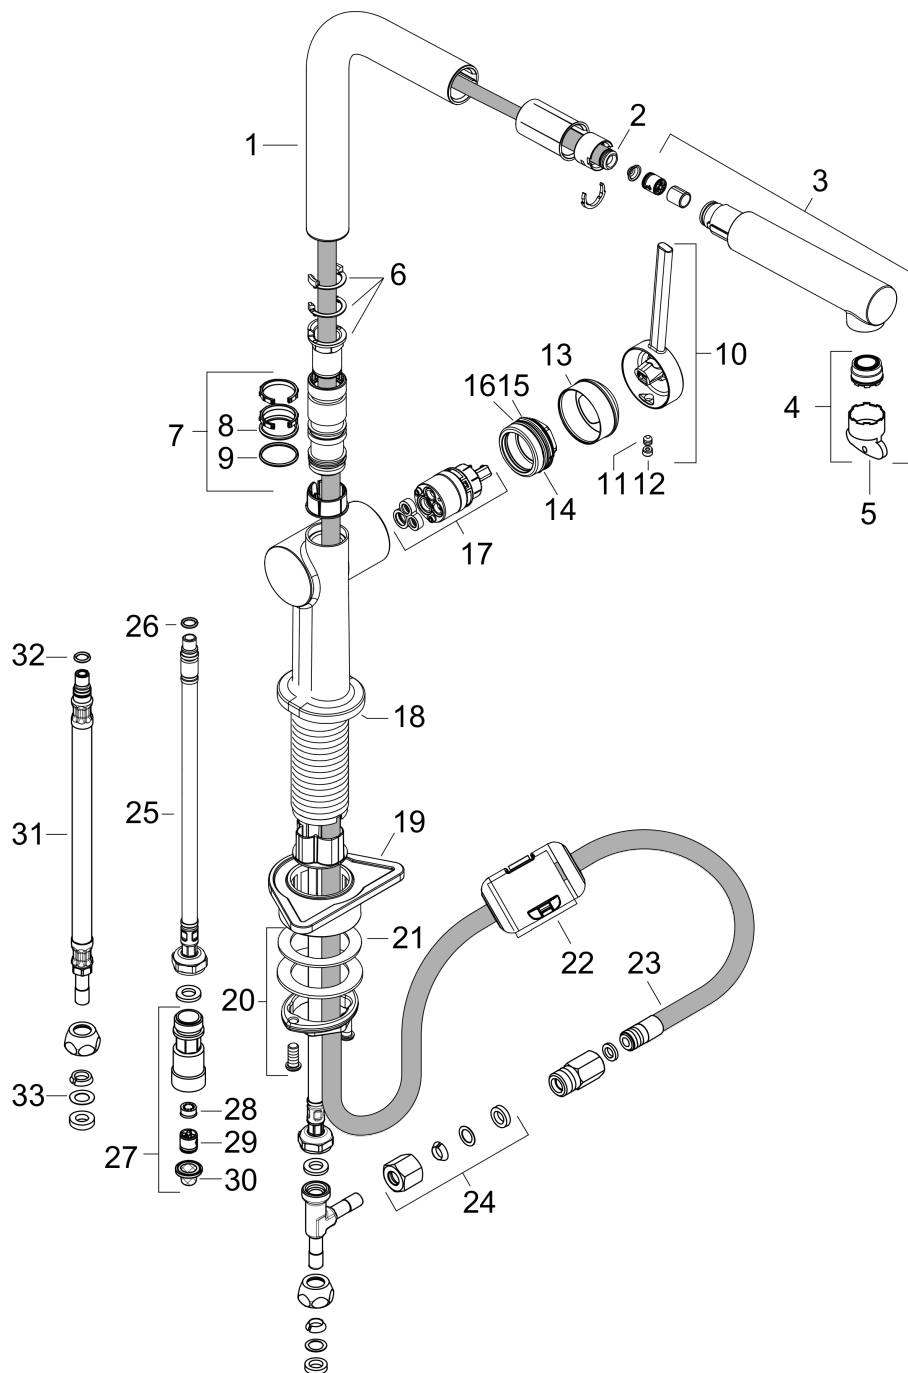

## Talis M54

Einhebel-Küchenmischer 270, Niederdruck/offene Warmwasserbereiter, Ausziehauslauf, 1jet

Oberfläche: **Edelstahl Finish** Artikelnummer: **72860800**

### Maßzeichnung

**Talis M54**

**Einhebel-Küchenmischer 270, Niederdruck/offene Warmwasserbereiter, Ausziehauslauf, 1jet**

Oberfläche: **Edelstahl Finish** Artikelnummer: **72860800**

**Explosionszeichnung**

### Ersatzteilliste

Baujahr: >05/23

Pos.	Beschreibung	Artikelnummer	PG	VE
1	Auslauf kpl.	93749800	61	1
2	O-Ring 8x2	98112000	1	1
3	-	94888800	62	1
4	Strahlformer	94870000	0	1
5	Serviceschlüssel	93750000	3	1
6	Anschlagring Set (60° / 110° / 150°)	94911000	5	1
7	Gleitring-Set	98365000	3	1
8	O-Ring 19x2	98426000	1	1
9	O-Ring 20x1,5	98197000	1	1
10	Griff	93736800	59	1
11	Madenschraube M5x5	98446000	1	1
12	Griffstopfen	93735610	3	1
13	Kappe	93737800	59	1
14	Mutter	93738000	10	1
15	O-Ring 30x1,5	98433000	1	1
16	O-Ring 29x2	98391000	1	1
17	Kartusche kpl.	93760000	13	1
18	O-Ring 36x3	98052000	1	1
19	Befestigungsteil	97523000	2	1
20	Schaftbefestigung kpl. (Ø 34)	95049000	5	1
21	Gleitring	97548000	1	1
22	Gewicht	98551000	6	1
23	Schlauch 1,25 m	94812000	0	1
24	Quetschverschraubung	96099000	3	1
25	Anschlussschlauch 900 mm M8x0,75 G3/8	93746000	9	1
26	O-Ring 6,6x1,6	93019000	1	1
27	Durchflussbegrenzer / Rückflußverhinderer	95363000	8	1
28	Rückflußverhinderer DW 10	96456000	3	1
29	Rückflußverhindererpatrone	95051000	11	1
30	Siebichtung	95291000	4	1
31	Anschlussschlauch 900 mm M8x0,75 8 mm	95693000	8	1
32	O-Ring 7x1,5	98422000	1	1
33	Quetschverschraubung	96444000	3	1