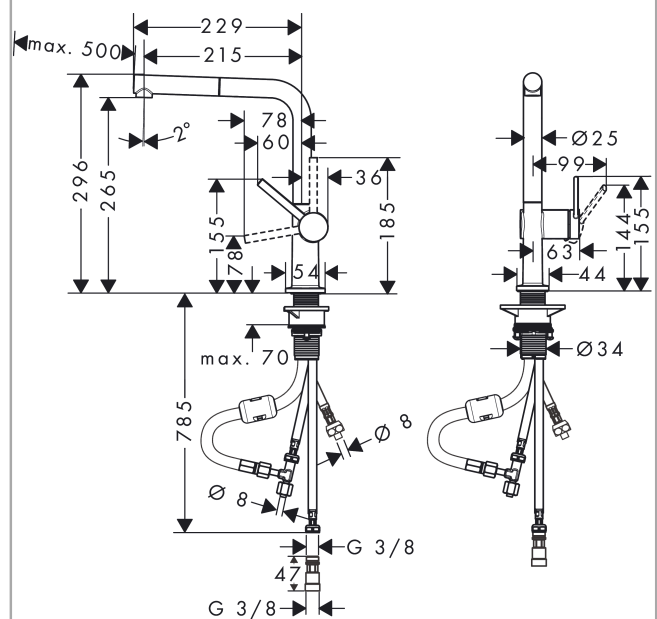

## Talis M54

Einhebel-Küchenmischer 270, Niederdruck/offene Warmwasserbereiter, Ausziehauslauf, 1jet

Oberfläche: **Edelstahl Finish** Artikelnummer: **72860800**

#### Merkmale

- für offene Warmwasserbereiter (drucklos)
- ComfortZone 270
- Schwenkbereich einstellbar in 4 Stufen auf 60°, 110°, 150° oder 360°
- Laminarstrahl
- Keramikmischsystem
- Temperaturbegrenzung einstellbar
- Rückflussverhinderer integriert
- nicht für Durchlauferhitzer geeignet
- Auszugslänge bis zu 50 cm
- Hahnlochbohrung mit 35 mm erforderlich
- P-IX 38601/I

### Maßzeichnung

**Talis M54**

**Einhebel-Küchenmischer 270, Niederdruck/offene Warmwasserbereiter, Ausziehauslauf, 1jet**

Oberfläche: **Edelstahl Finish** Artikelnummer: **72860800**

**Explosionszeichnung**