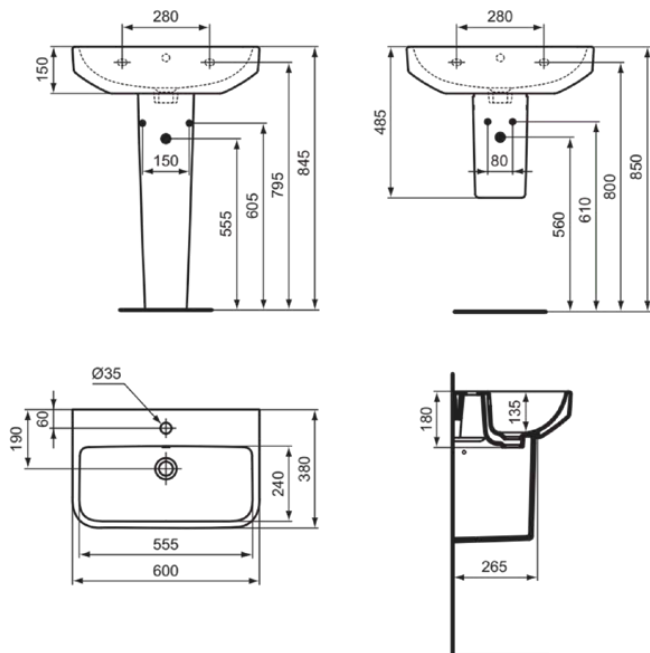

I.LIFE S

T458301

I.LIFE S | Waschtisch 600x380x180 mm in weiß glänzend, 1 Hahnloch, mit Überlauf | Platzsparender Waschtisch

Bild & Zeichnung

Allgemeine Informationen

Produktkategorie:	Waschtische
Produktart:	Waschtisch
Marke:	Ideal Standard
Kollektion:	I.LIFE S
Designer:	Palomba Serafini Associati
Colour:	01 - Weiß Glänzend
Oberflächenveredelung:	glänzend
Maximale Höhe (mm):	180
Maximale Breite (mm):	600
Ausladung (mm):	380
Nettogewicht (kg):	14.10
EAN Code:	8014140491569

Features

Platzsparender Waschtisch

Produktstandards & Zertifikate

Normen:	EN 14688
Declaration of Performance classification (DoP):	CL25

Produktspezifikationen

Farbcode:	01
Farbbeschreibung:	weiß glänzend
Geschliffene Unterseite:	Nein
Barrierefreies Produkt:	Nein
Mit Kettenöse:	Nein
Material:	Keramik
Materialspezifikation:	Feinfeuerton
Anzahl von Hahnlöchern je Waschbecken:	1
Anzahl von Waschbecken:	1
Sichtbarer Überlauf:	Ja
PVD Technologie:	Nein
Ablagefläche:	Hinten
Oberflächenveredelung:	glänzend
Position des Hahnlochs:	Mitte
Form des Überlaufs:	Rund
Mit Rückwand:	Ja
Mit Verschlussstopfen:	Nein
Mit Überlauf:	Ja
Mit Siphon:	Nein
Montageart:	wandhängend