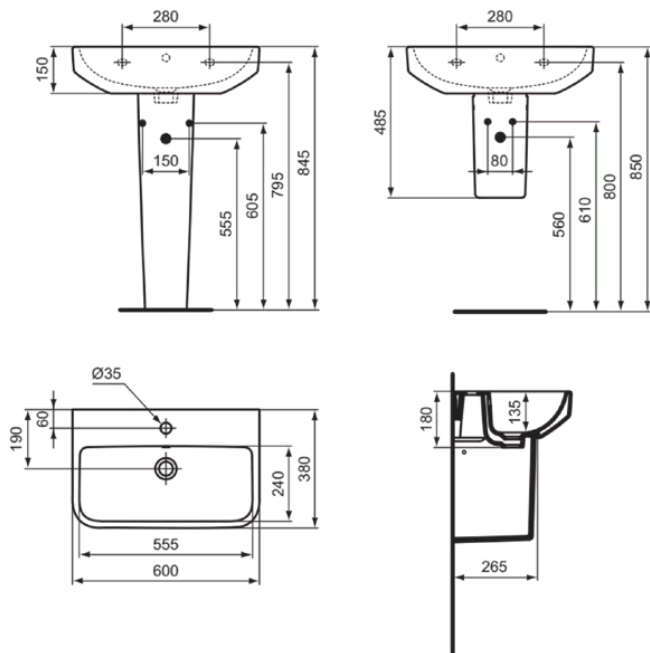

I.LIFE S

T458301

I.LIFE S | Waschtisch 600x380x180 mm in weiß glänzend, 1 Hahnloch, mit Überlauf | Platzsparender Waschtisch

Bild & Zeichnung

Allgemeine Informationen

Produktkategorie:	Waschtische
Produktart:	Waschtisch
Marke:	Ideal Standard
Kollektion:	I.LIFE S
Designer:	Palomba Serafini Associati
Farbe:	01 - Weiß Glänzend
Oberflächenveredelung:	glänzend
Höhe (mm):	180
Breite (mm):	600
Ausladung (mm):	380
Nettogewicht (kg):	14.10
EAN Code:	8014140491569

Features

Platzsparender Waschtisch

Produktstandards & Zertifikate

Normen:	EN 14688
Leistungserklärung (DoP):	CL25

Produktspezifikationen

Farbcode:	01
Farbbeschreibung:	weiß glänzend
Geschliffene Unterseite:	Nein
Barrierefreies Produkt:	Nein
Mit Kettenöse:	Nein
Material:	Keramik
Materialspezifikation:	Feinfeuerton
Anzahl von Hahnlöchern je Waschbecken:	1
Anzahl von Waschbecken:	1
Sichtbarer Überlauf:	Ja
PVD Technologie:	Nein
Ablagefläche:	Hinten
Oberflächenveredelung:	glänzend
Position des Hahnlochs:	Mitte
Form des Überlaufs:	Rund
Mit Rückwand:	Ja
Mit Verschlussstopfen:	Nein
Mit Überlauf:	Ja
Mit Siphon:	Nein
Montageart:	wandhängend