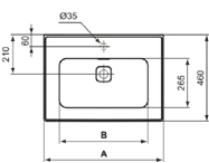

STRADA II

T3635MA

STRADA II | Möbelwaschtisch 1040x460x180 mm in weiß, ohne Hahnloch, mit Überlauf | IdealPlus

Bild & Zeichnung

	A	B	C
T3004...	1040	730	280
T3003...	840	620	280
T2991...	640	475	280
T2988...	540	375	200
T3635...	1040	730	280
T3634...	840	620	280
T3633...	640	475	280
T3632...	540	375	200