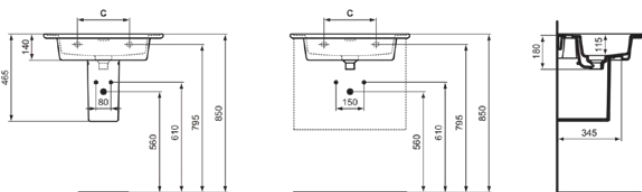

STRADA II

T3635MA

STRADA II | Möbelwaschtisch 1040x460x180 mm in weiß, ohne Hahnloch, mit Überlauf | IdealPlus

Bild & Zeichnung

	A	B	C
T3004...	1040	730	280
T3003...	840	620	280
T2991...	640	475	280
T2988...	540	375	200
T3635...	1040	730	280
T3634...	840	620	280
T3633...	640	475	280
T3632...	540	375	200

Allgemeine Informationen

Produktkategorie:	Waschtische
Produktart:	Möbelwaschtisch
Marke:	Ideal Standard
Kollektion:	STRADA II
Designer:	Studio Levien
Farbe:	MA - Weiß
Oberflächenveredelung:	glänzend
Höhe (mm):	180
Breite (mm):	1040
Ausladung (mm):	460
Nettogewicht (kg):	23.50
EAN Code:	8014140450672

Features

IdealPlus

Produktstandards & Zertifikate

Normen:	EN 14688
Leistungserklärung (DoP):	CL25

Produktspezifikationen

Farbcode:	MA
Farbbeschreibung:	weiß
Eckmodell:	Nein
IdealPlus Technologie:	Ja
Geschliffene Unterseite:	Nein
Barrierefreies Produkt:	Nein
Mit Kettenöse:	Nein
Material:	Keramik
Materialspezifikation:	Feinfeuerton
Anzahl von Hahnlöchern je Waschbecken:	0
Anzahl von Waschbecken:	1
Sichtbarer Überlauf:	Ja
PVD Technologie:	Nein
Pladsbesparende model:	Nein
Ablagefläche:	Hinten / Links / Rechts
Oberflächenveredelung:	glänzend
Form des Überlaufs:	Geschlitzt
Mit Rückwand:	Nein
Mit Verschlussstopfen:	Nein
Mit Überlauf:	Ja
Mit Siphon:	Nein

STRADA II

T3635MA

STRADA II | Möbelwaschtisch 1040x460x180 mm in weiß, ohne Hahnloch, mit Überlauf | IdealPlus

Montageart:

wandhängend

Ihr Kontakt vor Ort:

België • Belgique

Ideal Standard Produktions-GmbH
Corporate Village - Frame 21 Building
Da Vincilaan 2
B-1935 Zaventem
☎ +32 2 325 66 00
✉ +32 2 325 66 01
www.idealstandard.be