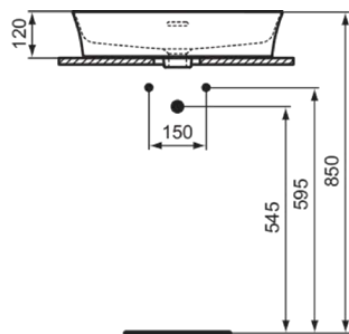

IPALYSS

E2077MA

IPALYSS | Schale 550x380x145 mm in weiß, 1 Hahnloch, mit Überlauf | Diamatec, Platzsparender Waschtisch, IdealPlus

Bild & Zeichnung

Allgemeine Informationen

Produktkategorie:	Waschtische
Produktart:	Schale
Marke:	Ideal Standard
Kollektion:	IPALYSS
Designer:	Studio Levien
Colour:	MA - Weiß
Oberflächenveredelung:	glänzend
Maximale Höhe (mm):	145
Maximale Breite (mm):	550
Ausladung (mm):	380
Nettogewicht (kg):	10.20
EAN Code:	5017830542124

Im Lieferumfang enthaltene Produkte

D570967: EXPRESSION | Befestigungsset in neutral

Features

	Diamatec		Platzsparender Waschtisch
	IdealPlus		

Downloads

- [Installation Guide](#)

Produktstandards & Zertifikate

Normen:	EN 14688
Declaration of Performance classification (DoP):	CL25

Produktspezifikationen

Farbcode:	MA
Farbbeschreibung:	weiß
Diamatec Technologie:	Ja
IdealPlus Technologie:	Ja
Geschliffene Rückseite(n):	Nein
Geschliffene Unterseite:	Ja
Barrierefreies Produkt:	Nein
Mit Kettenöse:	Nein
Material:	Keramik
Materialspezifikation:	Diamatec
Anzahl von Hahnöchern je Waschbecken:	1
Anzahl von Waschbecken:	1

IPALYSS

E2077MA

IPALYSS | Schale 550x380x145 mm in weiß, 1 Hahnloch, mit Überlauf | Diamatec, Platzsparender Waschtisch, IdealPlus

Produktspezifikationen

Sichtbarer Überlauf:	Ja
PVD Technologie:	Nein
Ablagefläche:	Hinten
Oberflächenveredelung:	glänzend
Position des Hahnlochs:	Mitte
Form des Überlaufs:	Geschlitzt
Mit Rückwand:	Nein
Mit Verschlussstopfen:	Nein
Mit Überlauf:	Ja
Mit Siphon:	Nein
Montageart:	Aufgesetzt