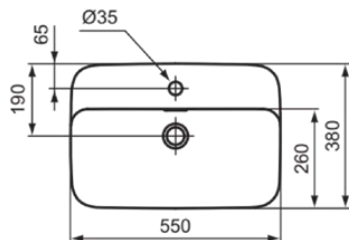

IPALYSS

E2077MA

IPALYSS | Schale 550x380x145 mm in weiß, 1 Hahnloch, mit Überlauf | Diamatec, Platzsparender Waschtisch, IdealPlus

Bild & Zeichnung

Allgemeine Informationen

Produktkategorie:	Waschtische
Produktart:	Schale
Marke:	Ideal Standard
Kollektion:	IPALYSS
Designer:	Studio Levien
Colour:	MA - Weiß
Oberflächenveredelung:	glänzend
Maximale Höhe (mm):	145
Maximale Breite (mm):	550
Ausladung (mm):	380
Nettogewicht (kg):	10.20
EAN Code:	5017830542124

Im Lieferumfang enthaltene Produkte

D570967: EXPRESSION | Befestigungsset in neutral

Features

	Diamatec		Platzsparender Waschtisch
	IdealPlus		

Downloads

- [Installation Guide](#)

Produktstandards & Zertifikate

Normen:	EN 14688
Declaration of Performance classification (DoP):	CL25

Produktspezifikationen

Farbcode:	MA
Farbbeschreibung:	weiß
Diamatec Technologie:	Ja
IdealPlus Technologie:	Ja
Geschliffene Rückseite(n):	Nein
Geschliffene Unterseite:	Ja
Barrierefreies Produkt:	Nein
Mit Kettenöse:	Nein
Material:	Keramik
Materialspezifikation:	Diamatec
Anzahl von Hahnöchern je Waschbecken:	1
Anzahl von Waschbecken:	1

IPALYSS

E2077MA

IPALYSS | Schale 550x380x145 mm in weiß, 1 Hahnloch, mit Überlauf | Diamatec, Platzsparender Waschtisch, IdealPlus

Produktspezifikationen

Sichtbarer Überlauf:	Ja
PVD Technologie:	Nein
Ablagefläche:	Hinten
Oberflächenveredelung:	glänzend
Position des Hahnlochs:	Mitte
Form des Überlaufs:	Geschlitzt
Mit Rückwand:	Nein
Mit Verschlussstopfen:	Nein
Mit Überlauf:	Ja
Mit Siphon:	Nein
Montageart:	Aufgesetzt