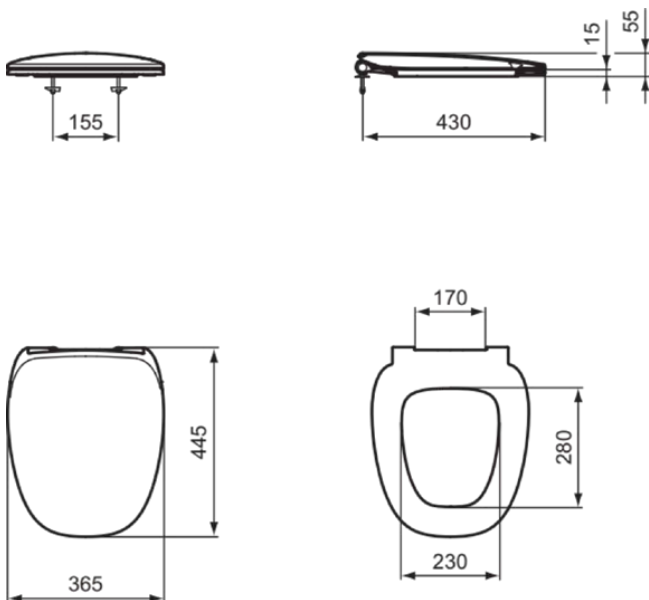

DEA

T676701

DEA | Sandwich Sitz 365x445x55 mm in weiß glänzend | SoftClosing WC

Bild & Zeichnung

Allgemeine Informationen

Produktkategorie:	WC-Sitze
Produktart:	Sandwich Sitz
Marke:	Ideal Standard
Kollektion:	DEA
Designer:	Ideal Standard
Farbe:	01 - Weiß Glänzend
Oberflächenveredelung:	glänzend
Höhe (mm):	55
Breite (mm):	365
Ausladung (mm):	445
Befestigungsart:	Scharnierset
Nettogewicht (kg):	2.00
EAN Code:	8014140407423